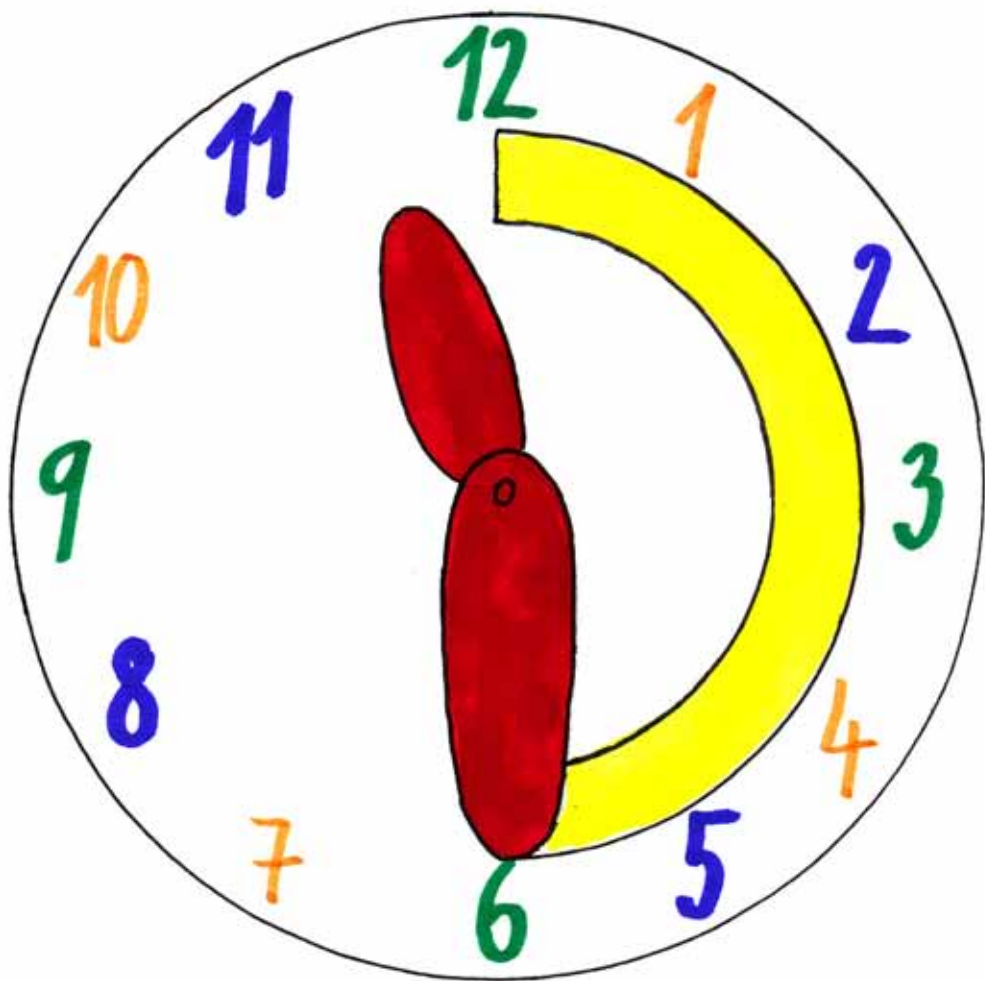

Time - čas, hodiny

(připravený k tisku)

- kartičky s názvy k obrázkům

(připraveny k tisku)

namalovala Mgr. Světlana Čumalová

skenovala a počítačově zpracovala Mgr. Marcela Minaříková

kartičky je možno zmenšit či zvětšit dle potřeby na pexeso,
domino a jiné hry pro procvičování slovní zásoby

Hand

Clock face

Quarter to one

Quarter to six