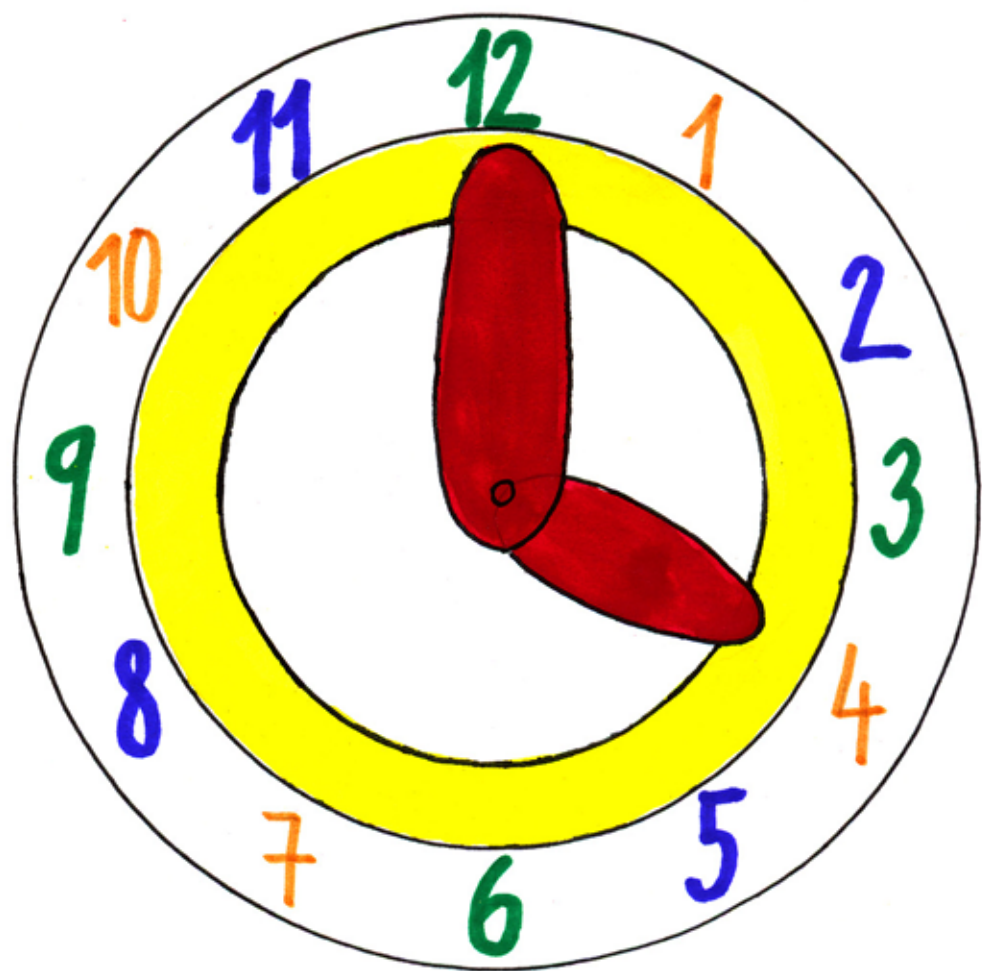

Time - čas, hodiny

(připravený k tisku)

- kartičky s názvy k obrázkům

(připraveny k tisku)

namalovala Mgr. Světlana Čumalová

skenovala a počítačově zpracovala Mgr. Marcela Minaříková

kartičky je možno zmenšit či zvětšit dle potřeby na pexeso,
domino a jiné hry pro procvičování slovní zásoby

Hand

Clock face

Quarter to one

Quarter to six