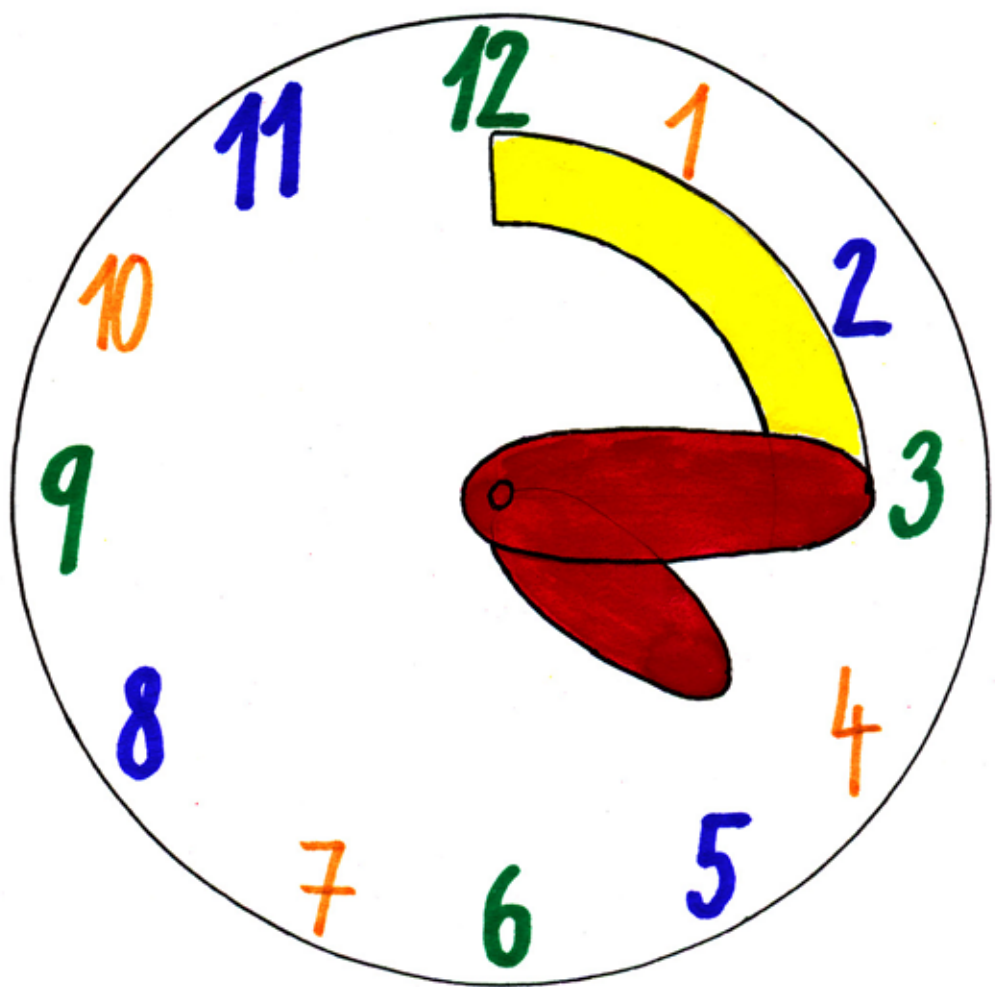

Time - čas, hodiny

(připravený k tisku)

- kartičky s názvy k obrázkům

(připraveny k tisku)

namalovala Mgr. Světlana Čumalová

skenovala a počítačově zpracovala Mgr. Marcela Minaříková

kartičky je možno zmenšit či zvětšit dle potřeby na pexeso,
domino a jiné hry pro procvičování slovní zásoby

Hand

Clock face

Quarter to one

Quarter to six