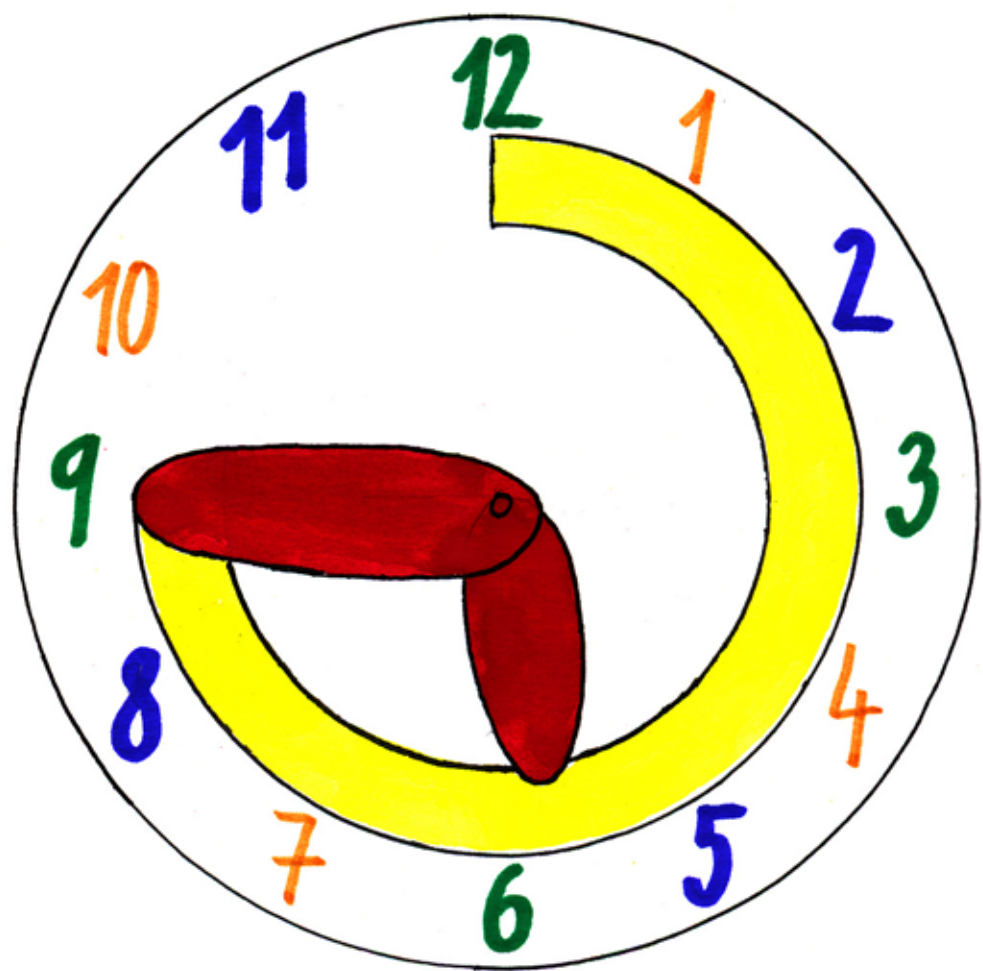

Time - čas, hodiny

(připravený k tisku)

- kartičky s názvy k obrázkům

(připraveny k tisku)

namalovala Mgr. Světlana Čumalová

skenovala a počítačově zpracovala Mgr. Marcela Minaříková

kartičky je možno zmenšit či zvětšit dle potřeby na pexeso,
domino a jiné hry pro procvičování slovní zásoby

Hand

Clock face

Quarter to one

Quarter to six