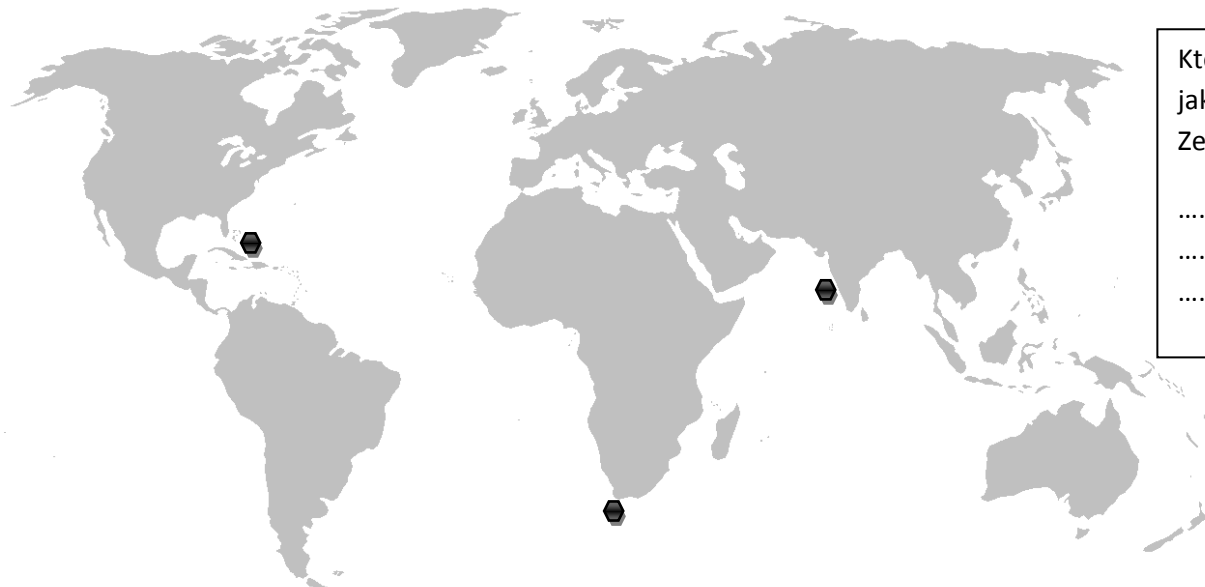

## Základní škola T. G. Masaryka a Mateřská škola Poříčany, okr. Kolín

VY\_INOVACE\_D\_19\_MIMOEVROPSKÉ CIVILIZACE PO PŘÍCHODU EVROPANŮ

Číslo projektu: CZ.1.07./1.4.00/21.3085

7. třída

### Mimoevropské civilizace po příchodu Evropanů

- materiál slouží jako pracovní list opakování tématu zámořské objevy a jejich důsledky. Žáci pracují buď samostatně, nebo ve skupině.

- klíčová slova: Inkové, Aztékové, Indiáni, dobyvatelé, zámořské objevy

1) Zakresli do mapy cesty evropských objevitelů a jejich cíle. Odkud vyplouvali?

Který mořeplavec  
jako první obeplul  
Zemi?

.....  
.....  
.....

2) Přelož jméno obrazu do češtiny:

***Christoper Columbus arrives in America***

***Christoper Columbus arrives in America***

Kdy se tak stalo?.....

3) Do mapy na předcházející straně zakresli říši Inků a Aztéků.

4) Doplň: