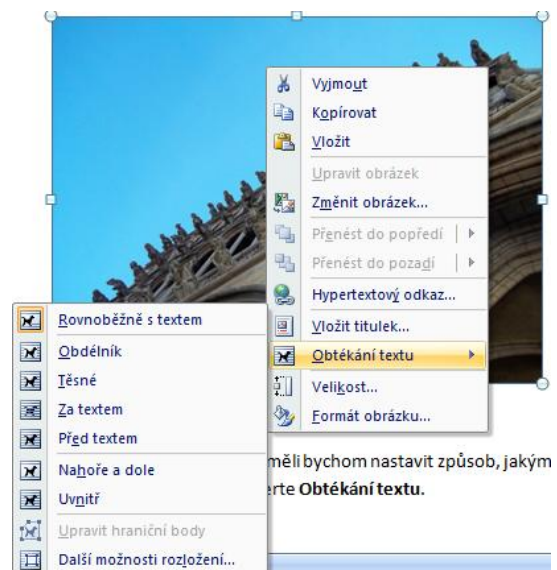

ÚPRAVY OBRÁZKU:

3. Když máme obrázek upravený na správnou velikost, měli bychom nastavit způsob, jakým jej bude text obtékat. Klepněte na obrázek pravým tlačítkem a z nabídky vyberte **Obtěkání textu**.

4. Pokud vám toto nastavení nevyhovuje, můžete zvolit **Další možnosti rozložení** a nastavit si obtékání textu podle sebe.

5. Když označíte obrázek vložený do dokumentu klepnutím, objeví se, na pásu karet karta **Formát**. Všechny příkazy na kartě se vztahují k úpravám obrázku.

6. Ve skupině **Styly obrázků** jsou umístěny přednastavené styly úprav obrázků.