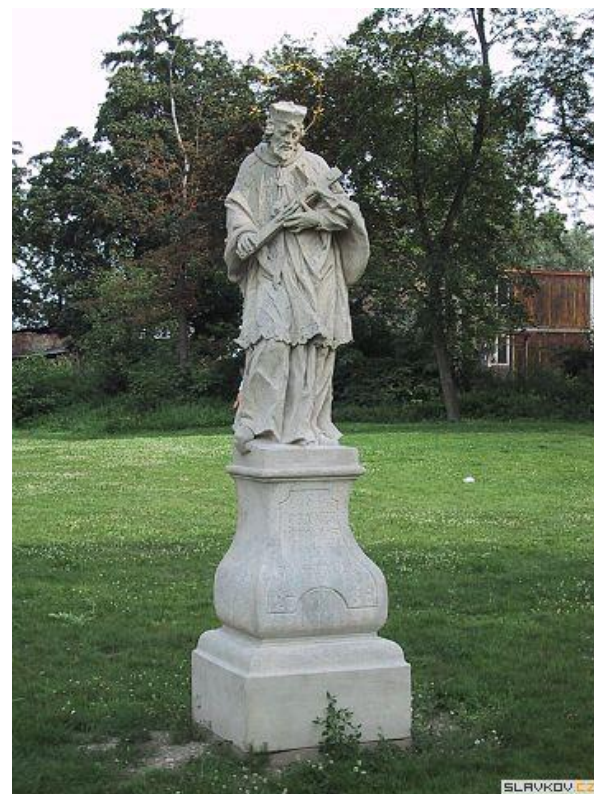

Měkký pískovec.