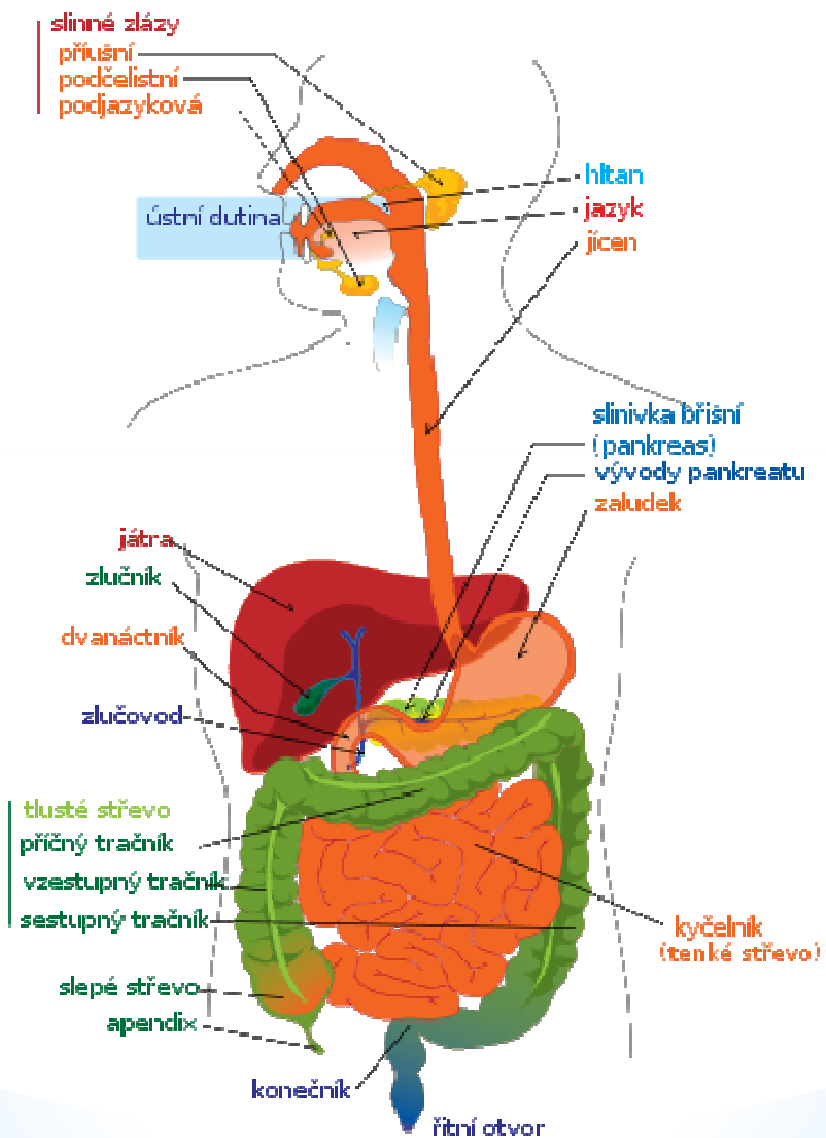

# ANOTACE

Prezentace je určena žákům 8. ročníku ve výuce přírodopisu, tématem je Lidské tělo.

Žáci se seznámí s funkcí trávicí soustavy, orientují se ve schématu umístění orgánů. Popíší cestu potravy traktem.

KLÍČOVÁ SLOVA: dutina ústní, ptyalin, žaludek, pepsin, klky, játra, stolice

DATUM VYTVOŘENÍ: 6. 2. 2013

# TRÁVICÍ SOUSTAVA

FUNKCE:

1. PŘÍJEM POTRAVY
2. TRÁVENÍ
3. VSTŘEBÁVÁNÍ LÁTEK
4. ODSTRANĚNÍ NESTRÁVENÝCH ZBYTKŮ  
(STOLICE)

# Schéma umístění orgánů: