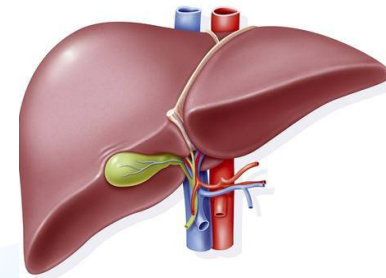

JÁTRA

- štěpí alkohol a odbourávají škodliviny