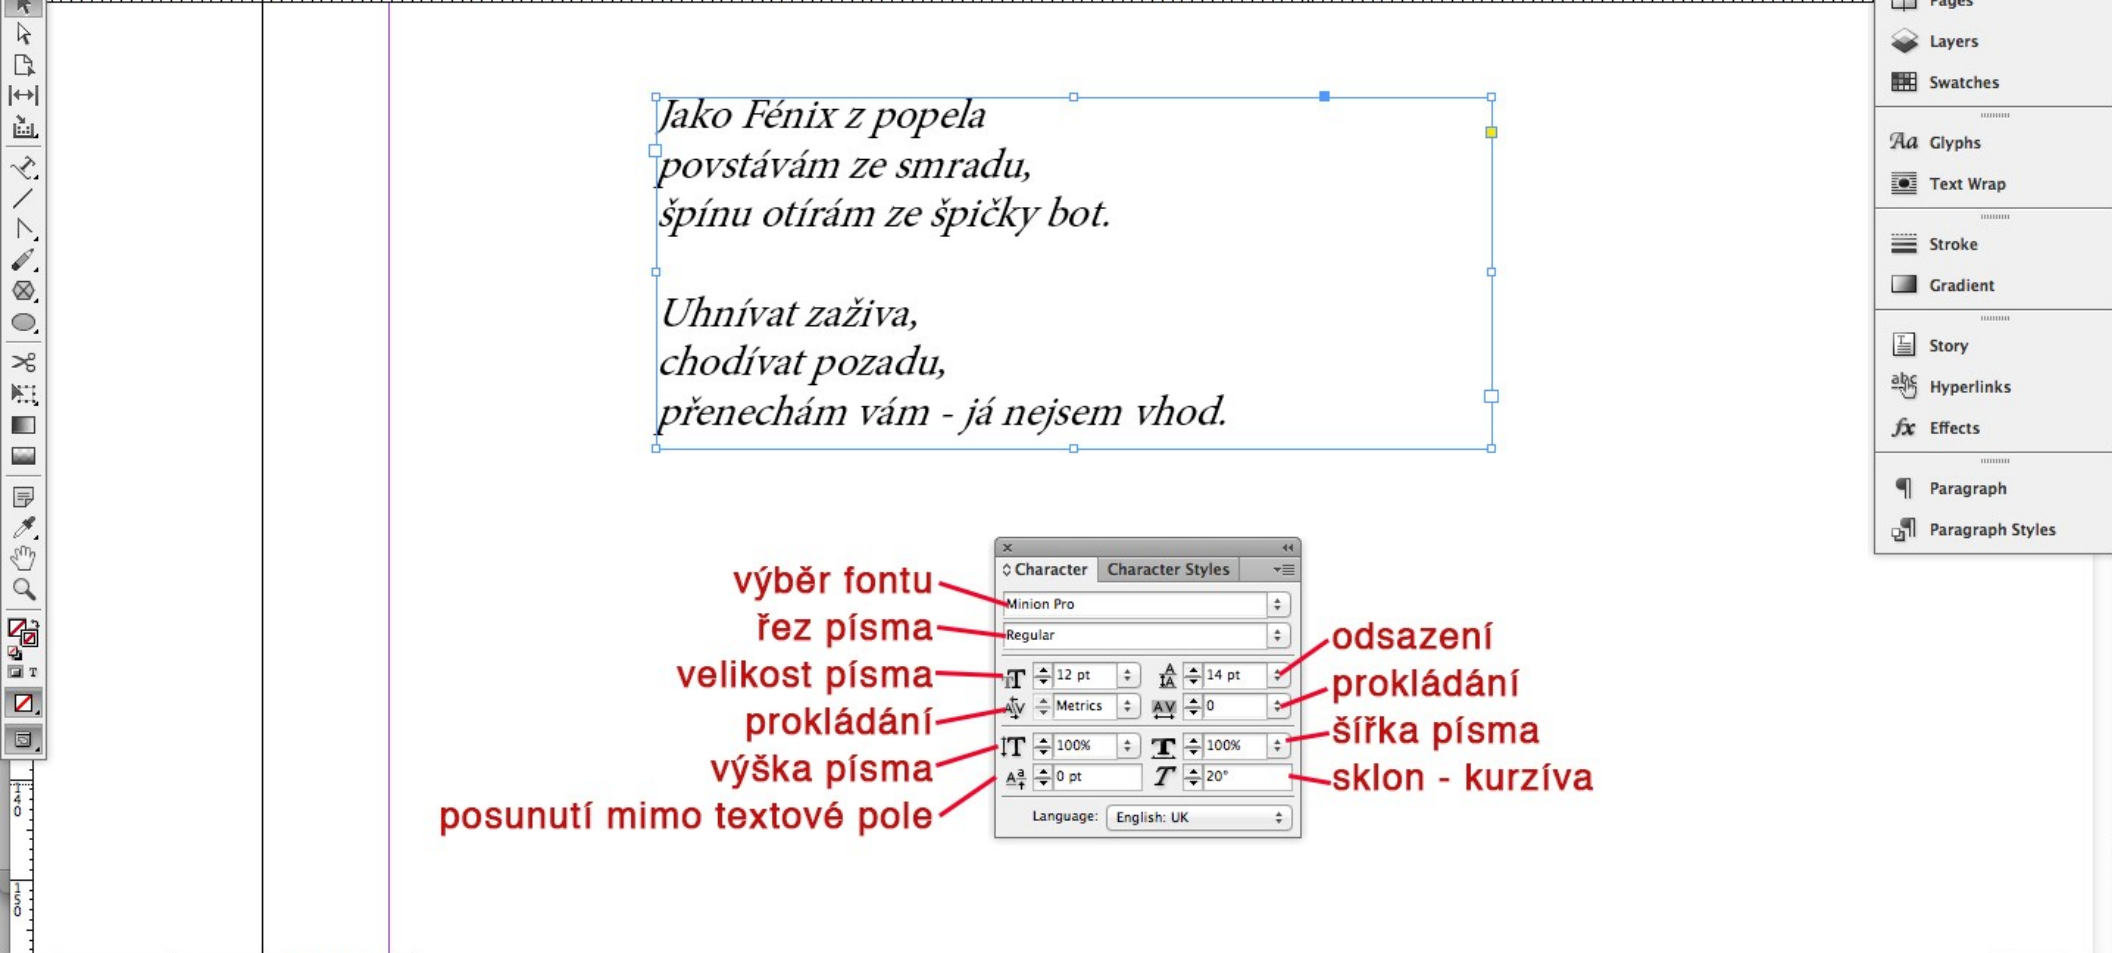

- Pages
- Layers
- Swatches
- Glyphs
- Text Wrap
- Stroke
- Gradient
- Story
- Hyperlinks
- Effects
- Paragraph
- Paragraph Styles

výběr fontu
řez písma
velikost písma
prokládání
výška písma
posunutí mimo textové pole

Character Character Styles
Minion Pro
Regular
12 pt
Metrics
100%
0 pt

odsazení
prokládání
šířka písma
sklon - kurzíva

14 pt
0
100%
20°
English: UK