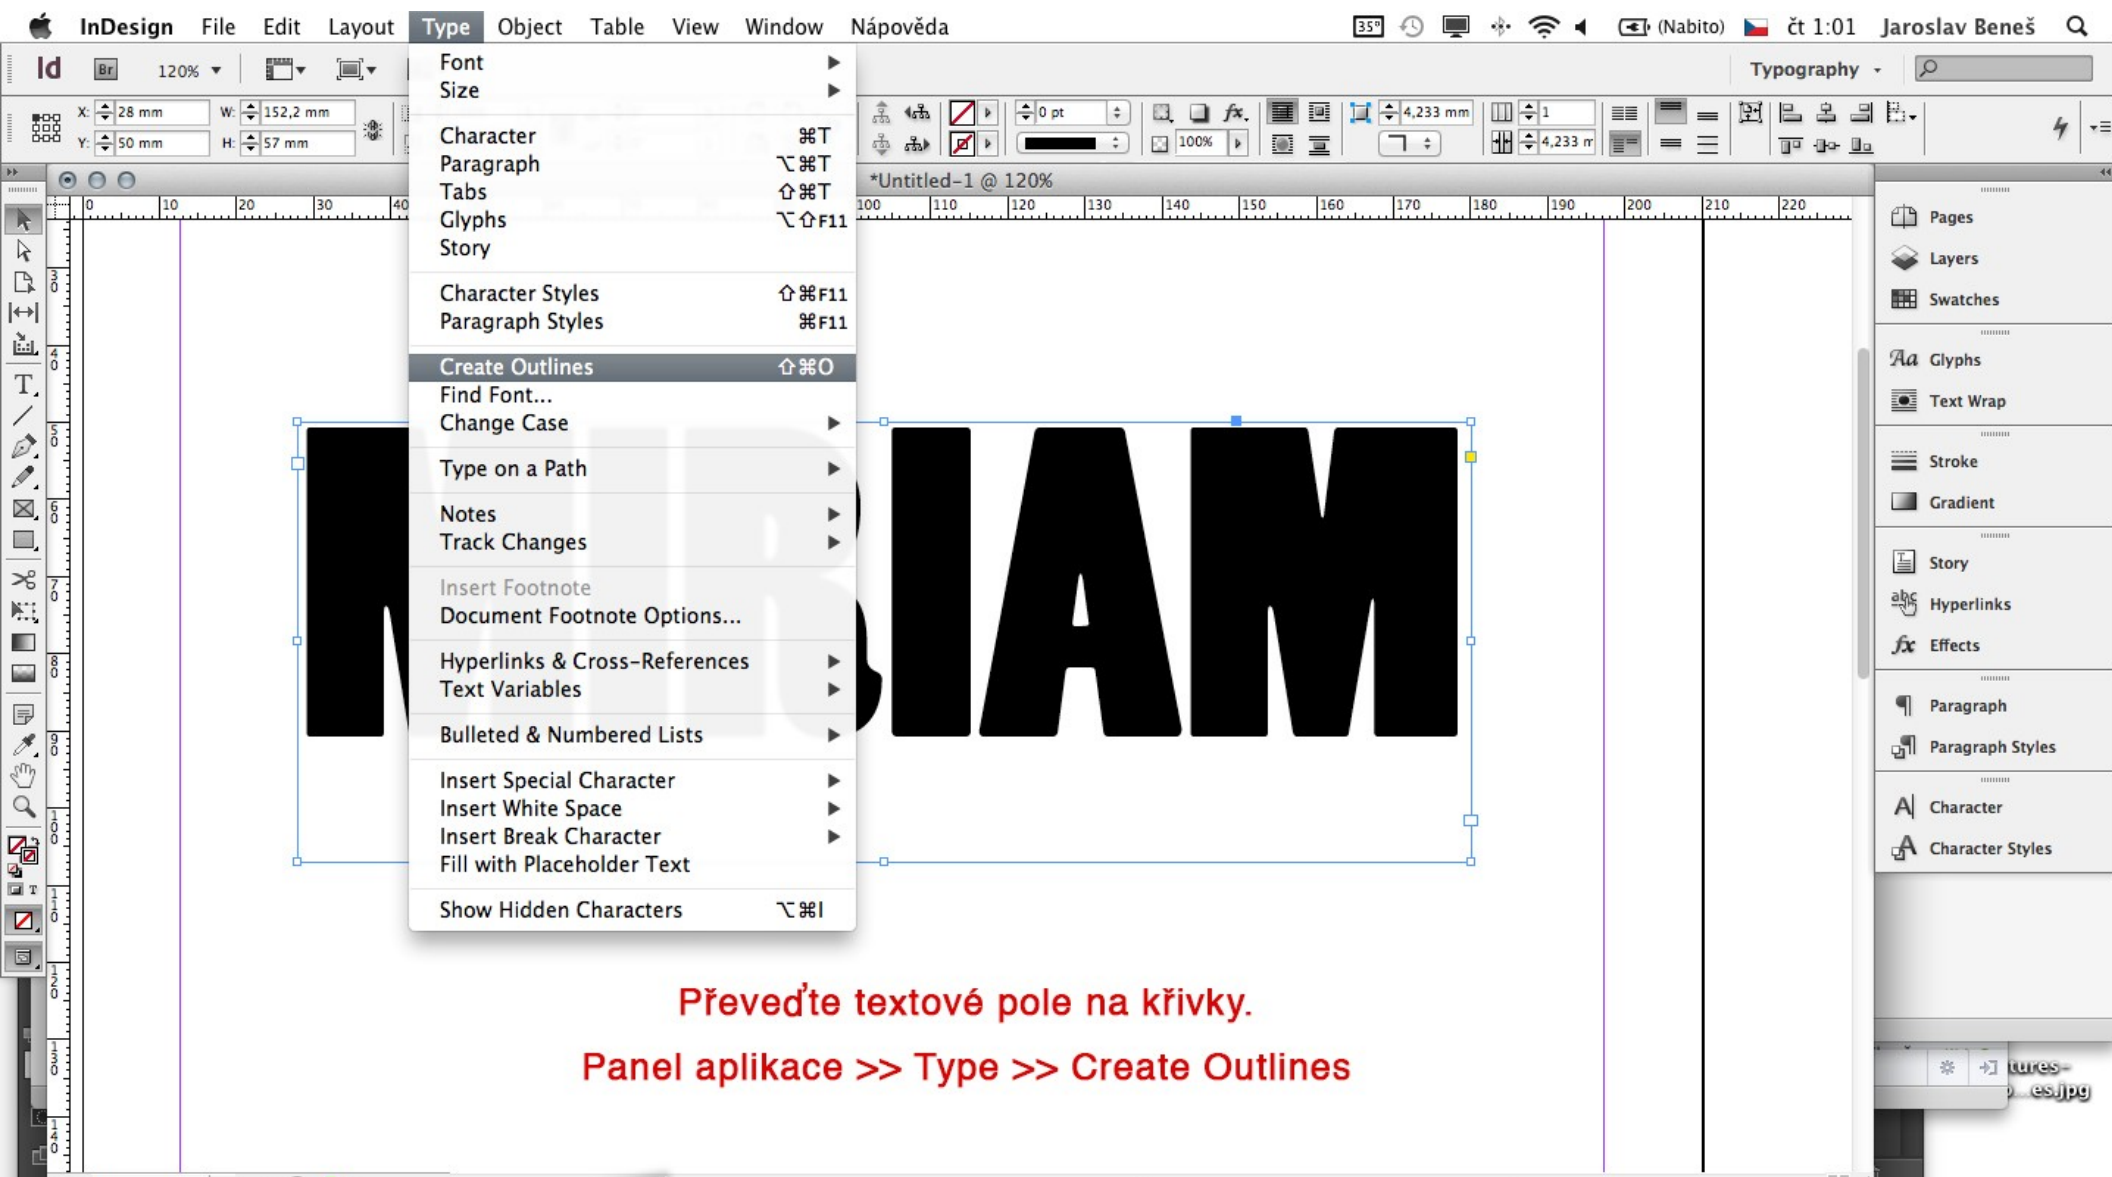

Převeďte textové pole na křivky.

Panel aplikace >> Type >> Create Outlines