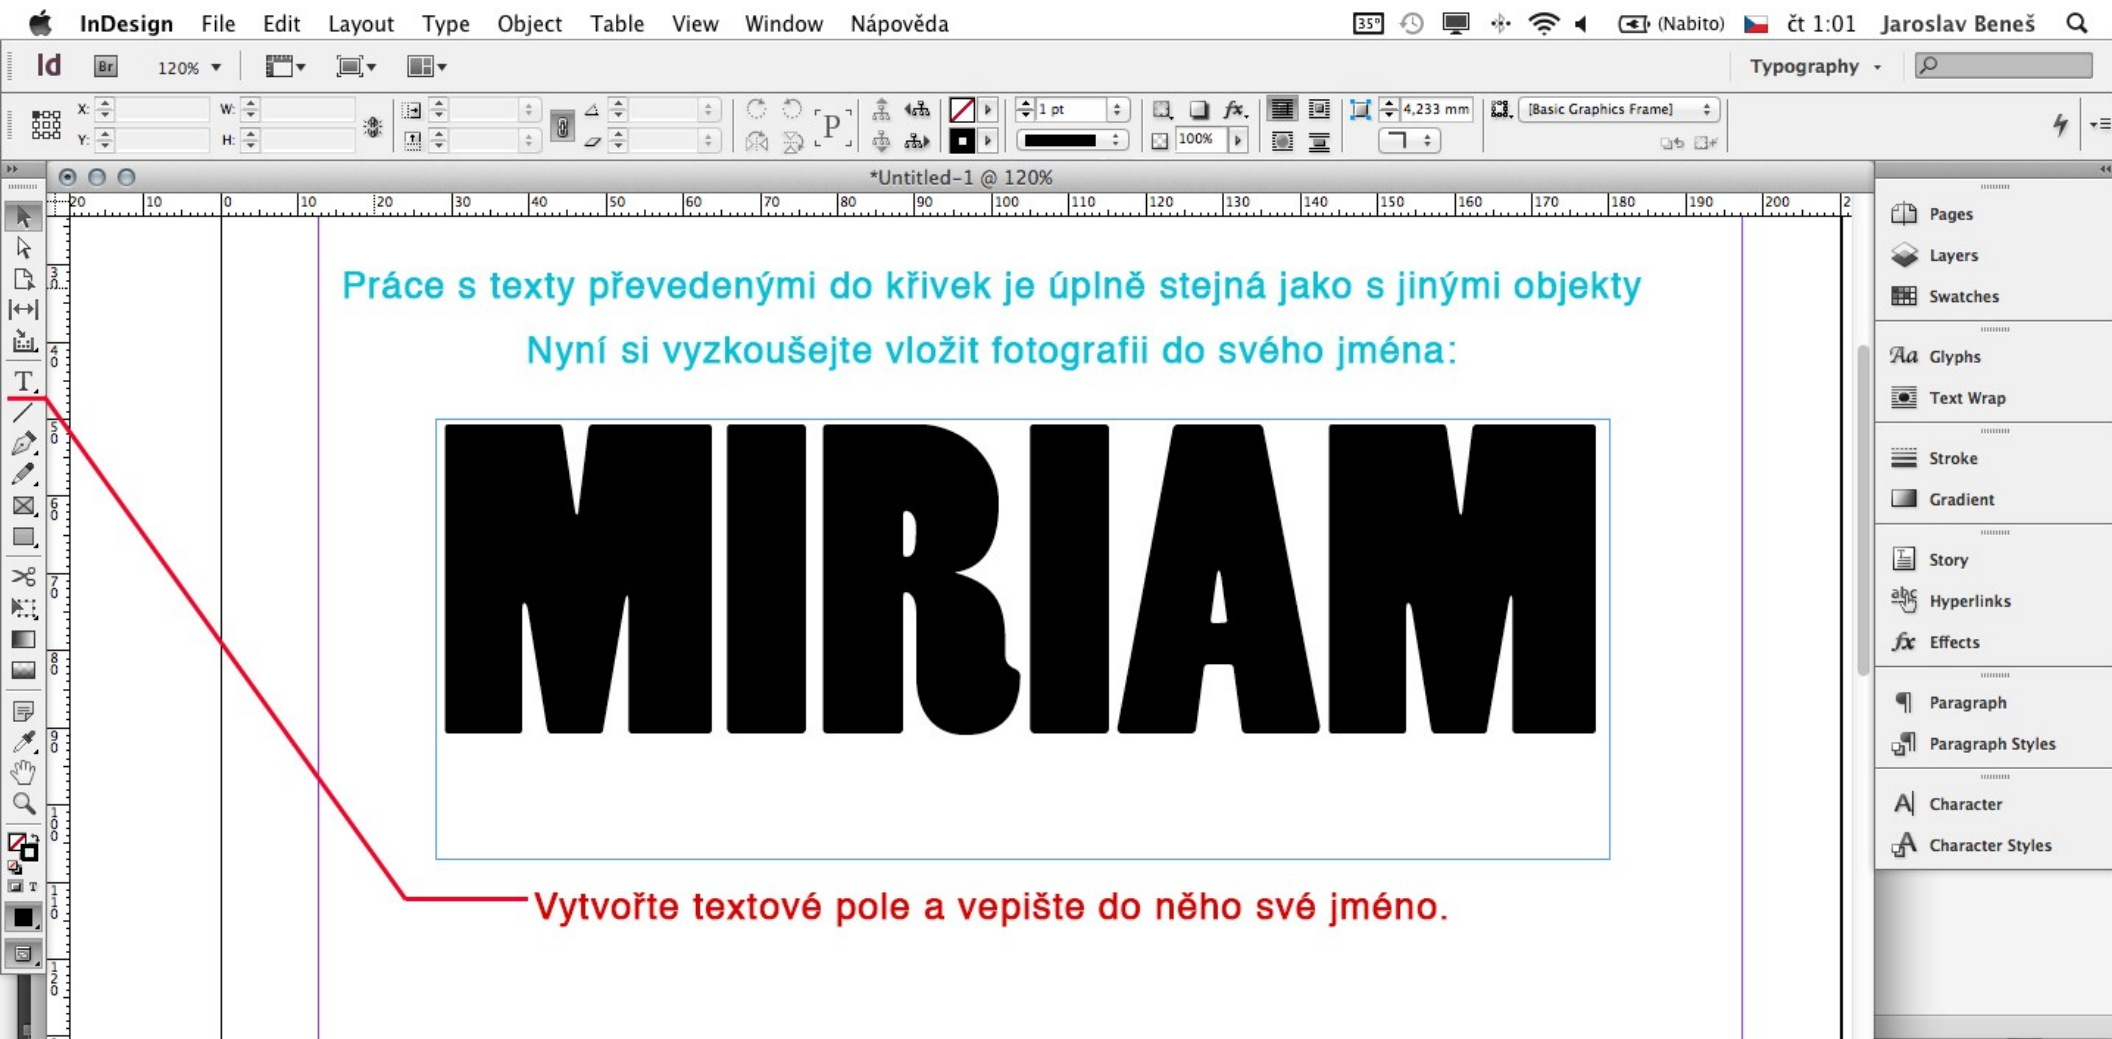

PROJEKT EU peníze školám

Střední škola
uměleckomanažerská, s.r.o.

Číslo projektu: CZ.1.07/1.5.00/34.0320

Název projektu: Moderní škola

Název školy: Střední škola uměleckomanažerská, s.r.o., Táborská 185, Brno

Předmět: Písmo a typografie

Téma: Ald – Aplikce obrázku do textu v křivkách

Ročník: 2.

Jméno autora: Bc. Beneš Jaroslav

Číslo šablony: VY_32_INOVACE_BEN_PAT.2_2_17

INVESTICE DO ROZVOJE VZDĚLÁVÁNÍ

Práce s texty převedenými do křivek je úplně stejná jako s jinými objekty
Nyní si vyzkoušejte vložit fotografii do svého jména: