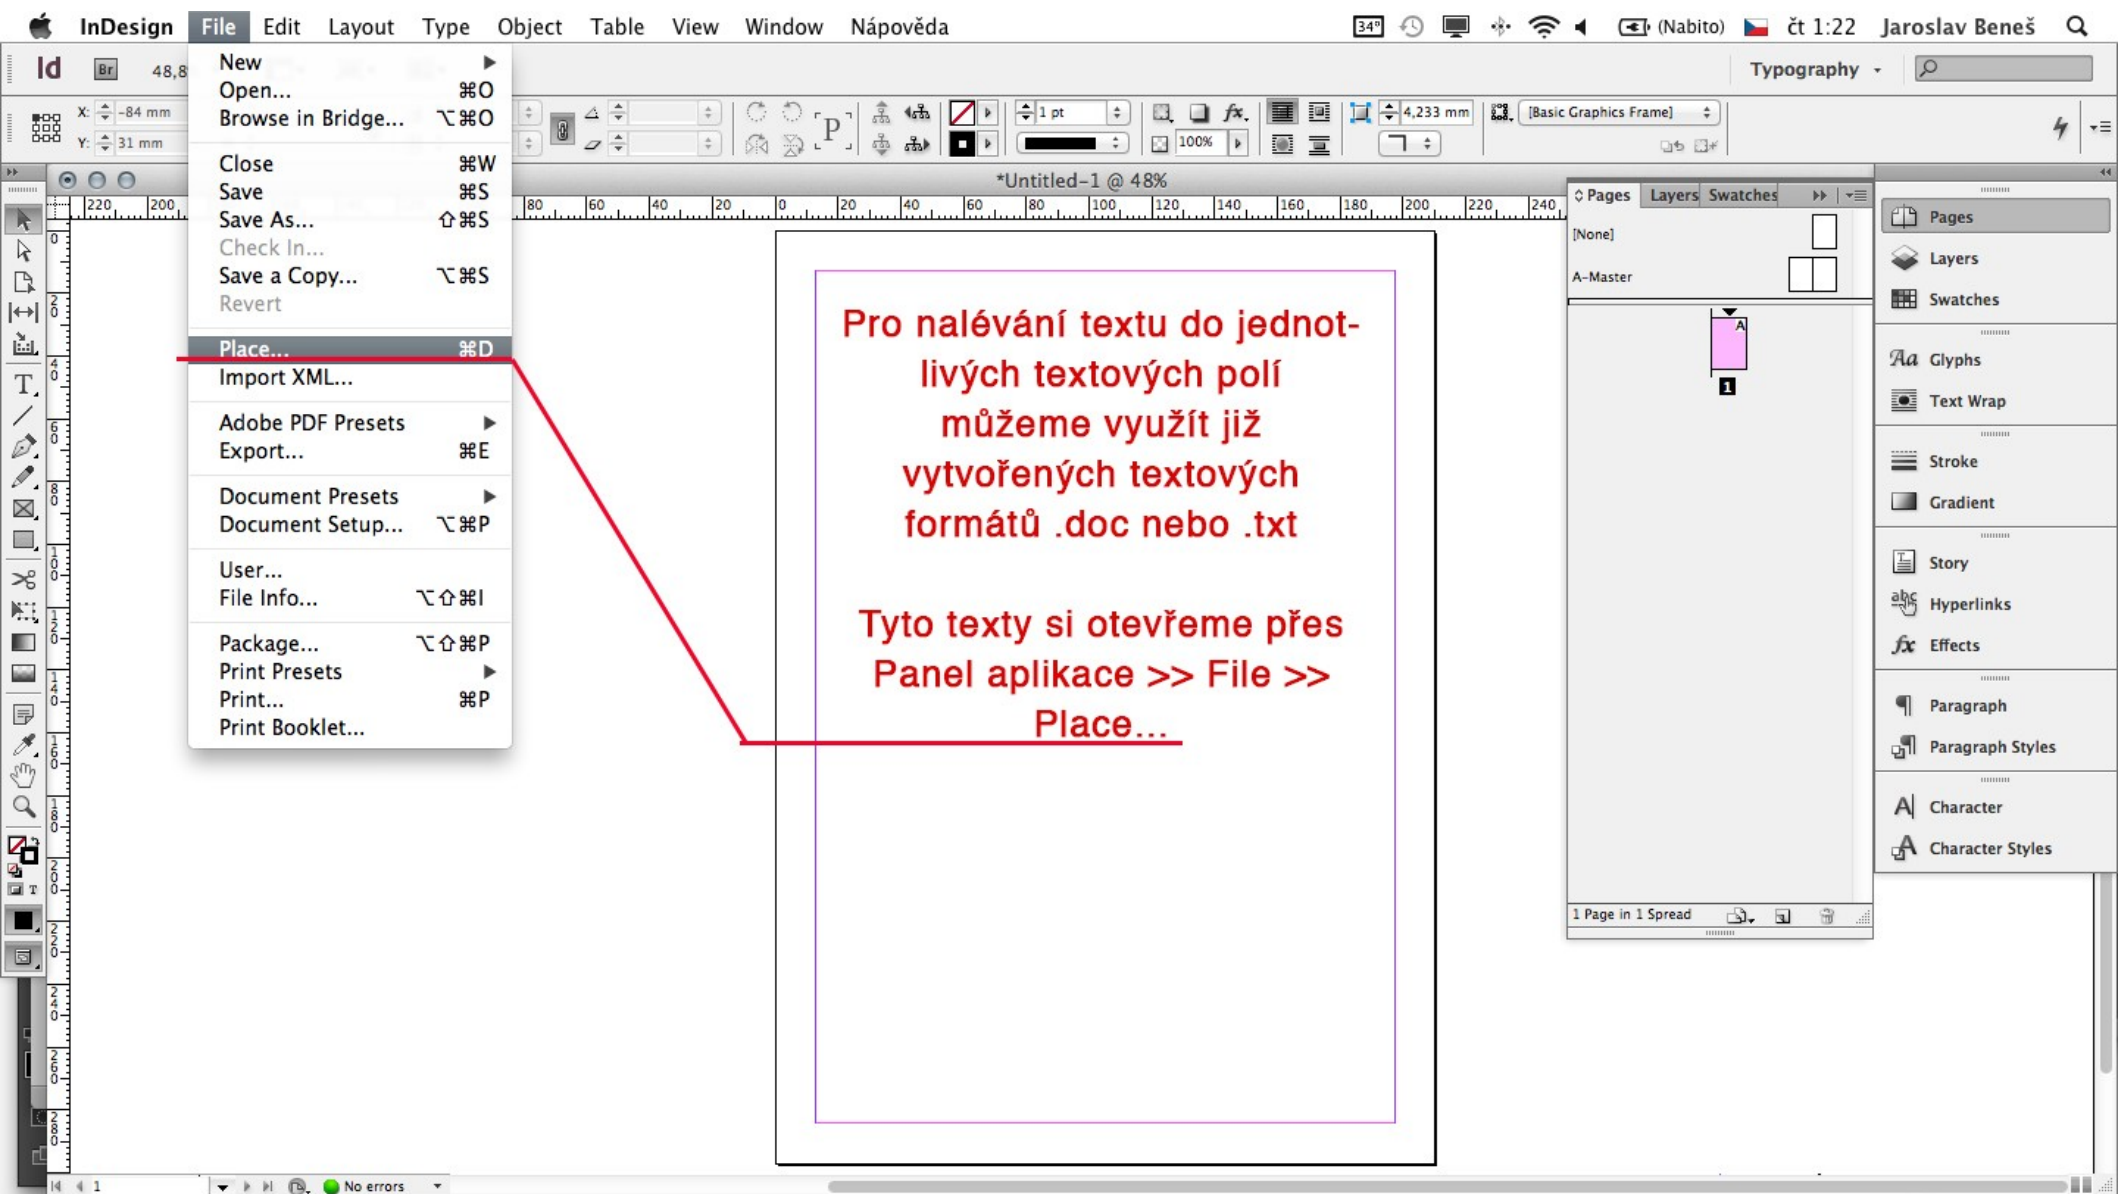

- New
- Open... ⌘O
- Browse in Bridge... ⇧⌘O
- Close ⌘W
- Save ⌘S
- Save As... ⇧⌘S
- Check In...
- Save a Copy... ⇧⌘S
- Revert
- **Place... ⌘D**
- Import XML...
- Adobe PDF Presets
- Export... ⌘E
- Document Presets
- Document Setup... ⇧⌘P
- User...
- File Info... ⇧⌘I
- Package... ⇧⌘P
- Print Presets
- Print... ⌘P
- Print Booklet...

Pro nalévání textu do jednotlivých textových polí můžeme využít již vytvořených textových formátů .doc nebo .txt

Tyto texty si otevřeme přes Panel aplikace >> File >> Place...