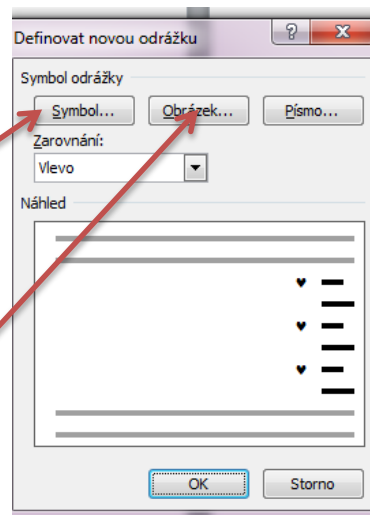

Vytvořte seznam s číslováním a odrážkami. Zapni číslování, a pokud potřebuješ o další úroveň, stiskni na klávesnici Tab. Pokud potřebuješ o úroveň zpátky, stiskni Shift+Tab.

Pokud potřebuješ změnit styl odrážek či číslování, učiň to až na konec. Neměň styl během tvorby.

Zapnutí odrážek nebo číslování

Pomocí tohoto definujete odrážku, která není v nabídce.

Vyhledání nové odrážky mezi symboly

Vyhledání nového obrázku jako odrážky