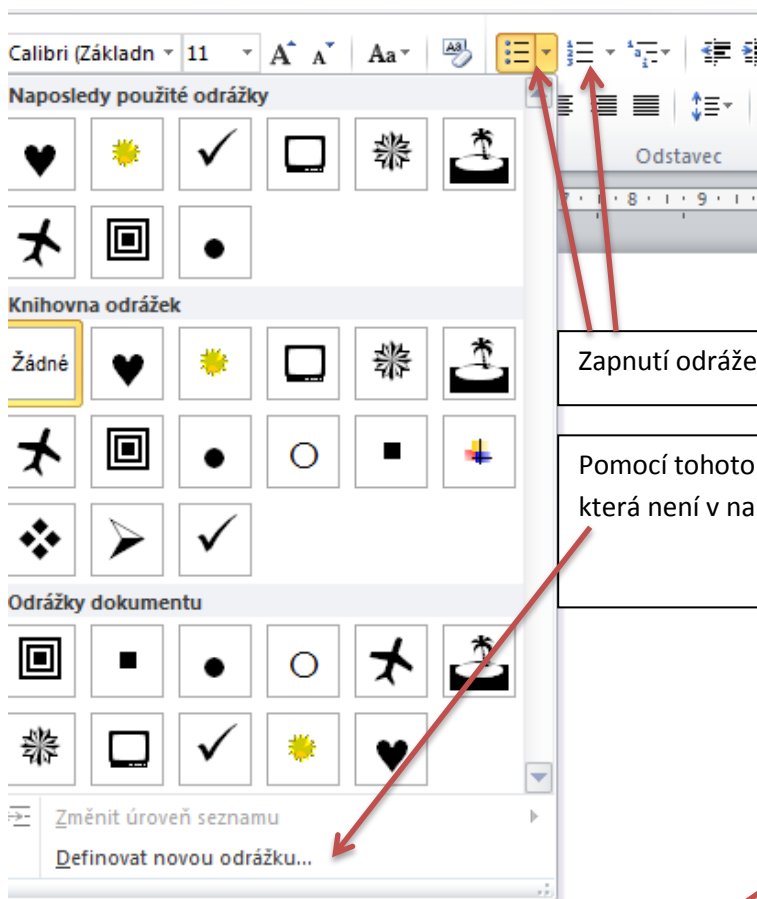

Vytvořte seznam s číslováním a odrážkami. Zapni číslování, a pokud potřebuješ o další úroveň, stiskni na klávesnici Tab. Pokud potřebuješ o úroveň zpátky, stiskni Shift+Tab.

Pokud potřebuješ změnit styl odrážek či číslování, učiň to až na konec. Neměň styl během tvorby.

Zapnutí odrážek nebo číslování

Pomocí tohoto definujete odrážku, která není v nabídce.

Vyhledání nové odrážky mezi symboly

Vyhledání nového obrázku jako odrážky