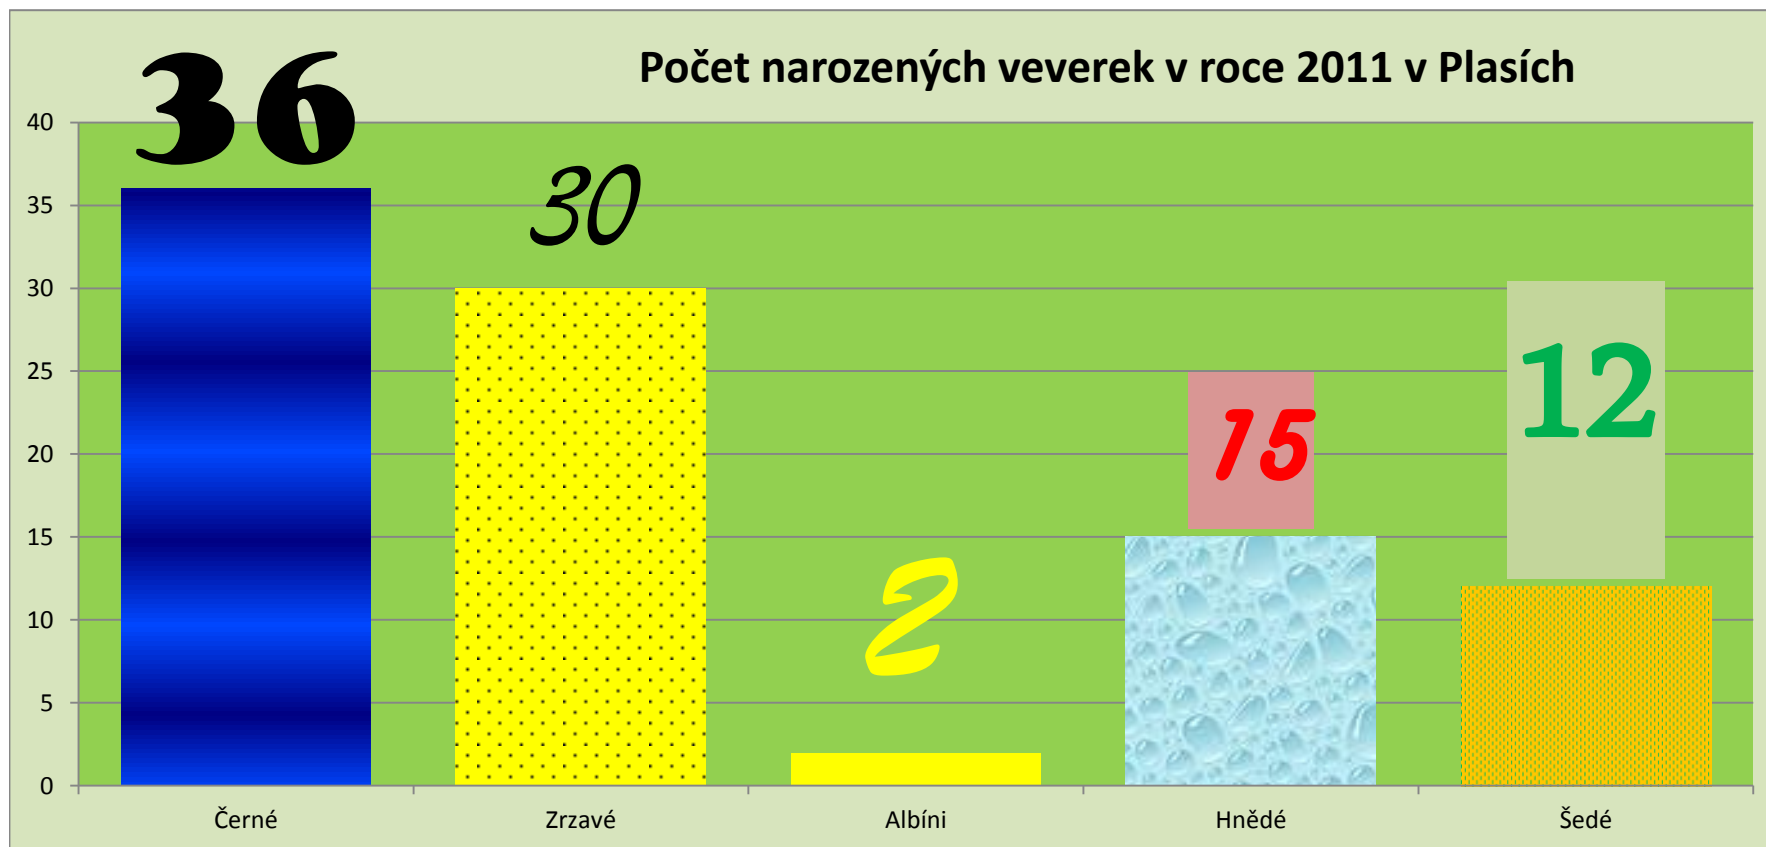

Vytvořte dokument dle předlohy. Na prvních stránkách máte předlohu tabulek. Pečlivě je přepište a naformátujte dle předlohy.

Doplňte chybějící data v tabulce výpočtem a vytvořte graf dle předlohy a poté jej naformátujte.

INVESTICE DO ROZVOJE VZDĚLÁVÁNÍ

Muži	Ženy
48%	52%

Počet narozených veverek v roce 2013 v Plasích

Barva	Počet
Černé	36
Zrzavé	30
Albíni	2
Hnědé	15
Šedé	12

Náhradní díly na vybrané druhy vozidel

Automobil	Čelní sklo	Olejoový filtr	Brzdový systém komplet	Výfuk-přední díl	Palivová nádrž
Škoda Roomster	5210	350	8741	9874	7845
Citroen Berlingo	6412	698	14784	1456	9874
Peugeot 206	7842	451	2145	2341	1542
Ford Escort	3541	325	7894	6542	1478
WV Passat	9874	741	36512	8745	6541