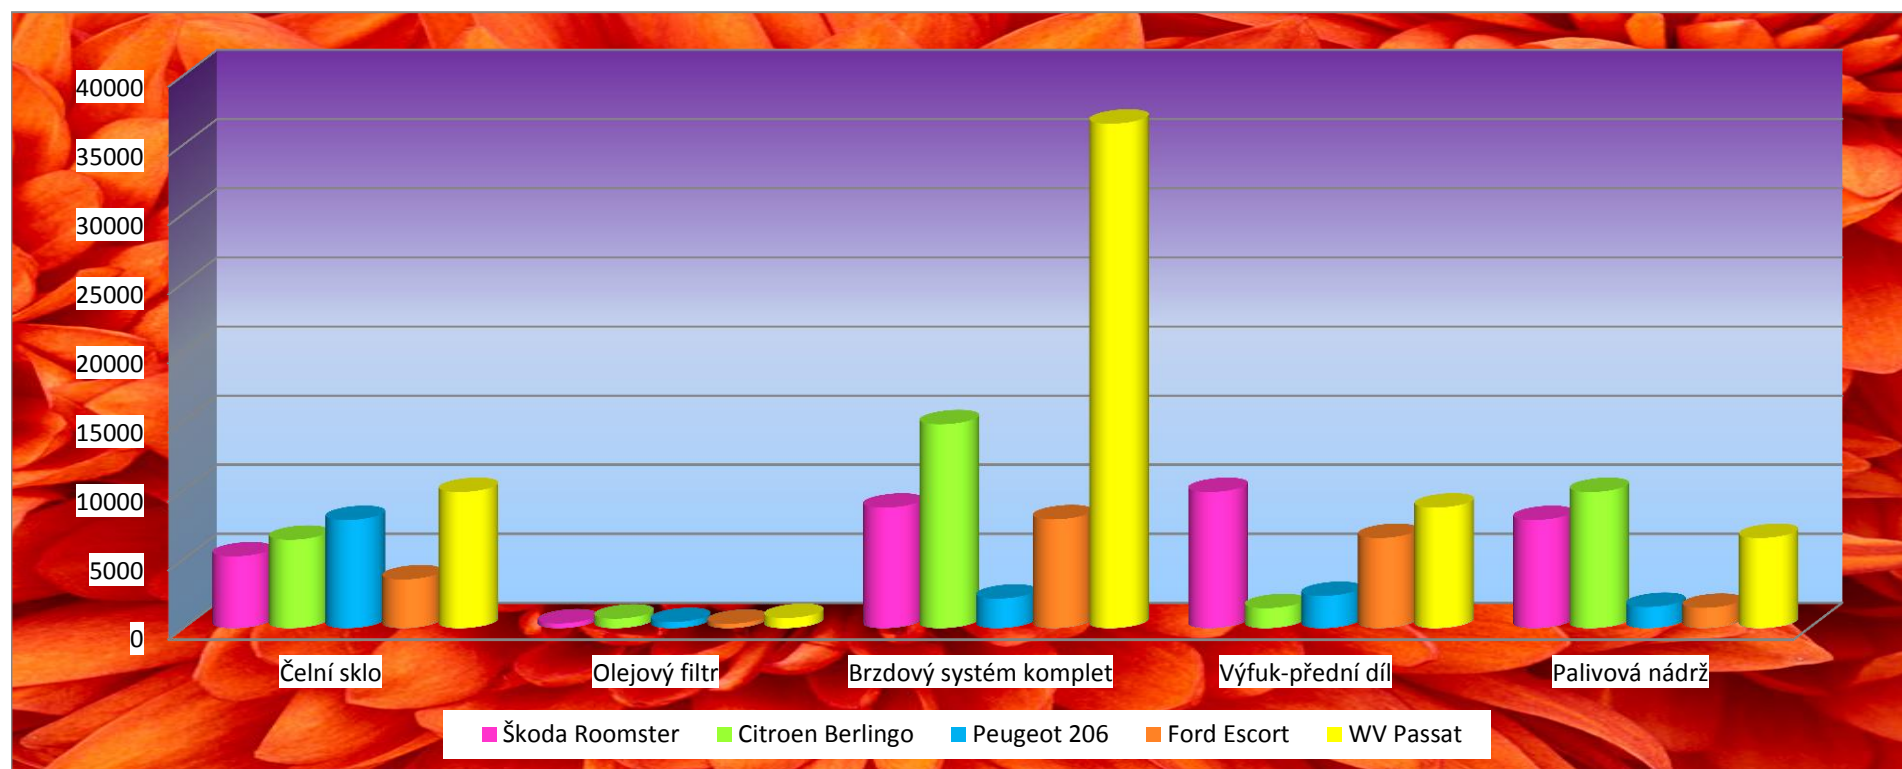

INVESTICE DO ROZVOJE VZDĚLÁVÁNÍ

Muži	Ženy
48%	52%

Počet narozených veverek v roce 2013 v Plasích

Barva	Počet
Černé	36
Zrzavé	30
Albíni	2
Hnědé	15
Šedé	12

Náhradní díly na vybrané druhy vozidel

Automobil	Čelní sklo	Olejoový filtr	Brzdový systém komplet	Výfuk-přední díl	Palivová nádrž
Škoda Roomster	5210	350	8741	9874	7845
Citroen Berlingo	6412	698	14784	1456	9874
Peugeot 206	7842	451	2145	2341	1542
Ford Escort	3541	325	7894	6542	1478
WV Passat	9874	741	36512	8745	6541

Vytvořte obrázkový graf o počtu nově narozených medvíďat. Medvíďka si nakreslete.

ZOO	počet
ČR	6
USA	18
China	29
Brazílie	16
Japonsko	7