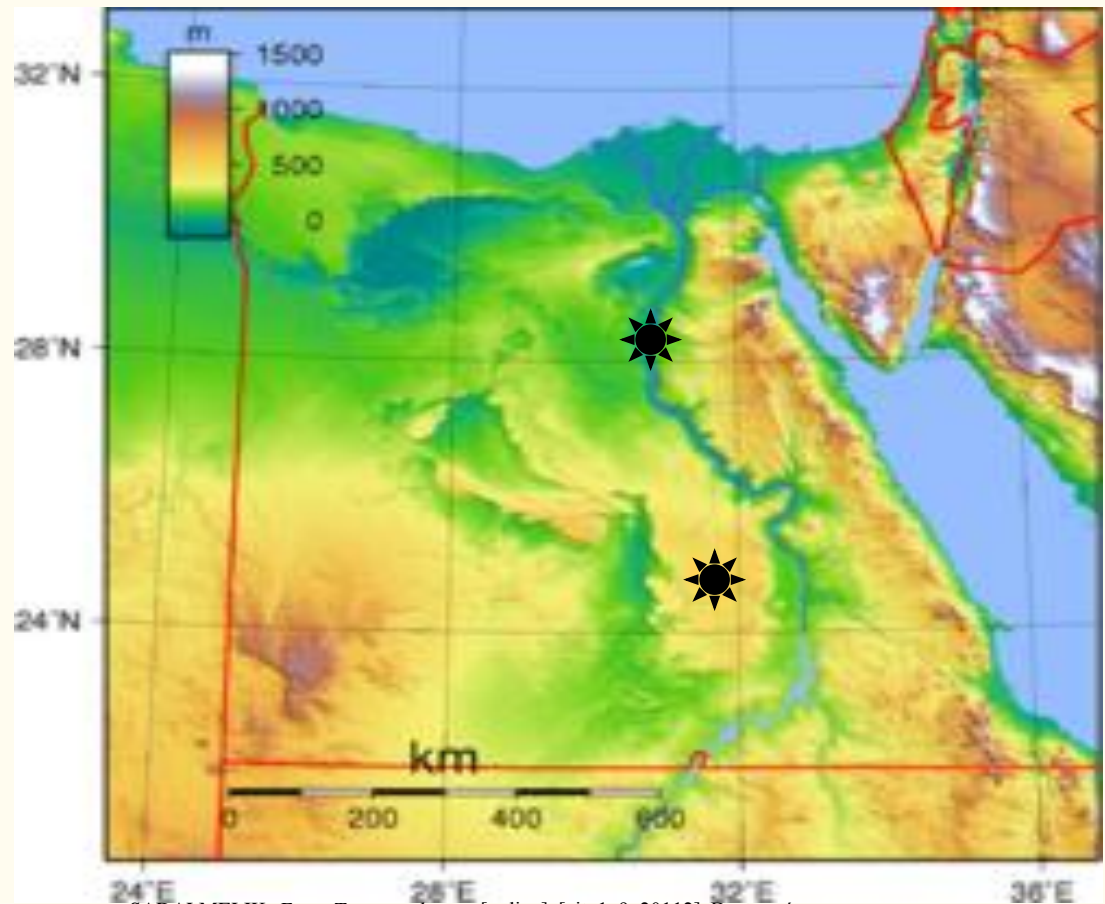

Údolí králů

SADALMELIK. *Egypt Topography.png* [online]. [cit. 1. 9. 20112]. Dostupný na
WWW: http://en.wikipedia.org/wiki/File:Egypt_Topography.png

Stará říše-2800-2170 př.n.l

Centralizovaný stát - faraon