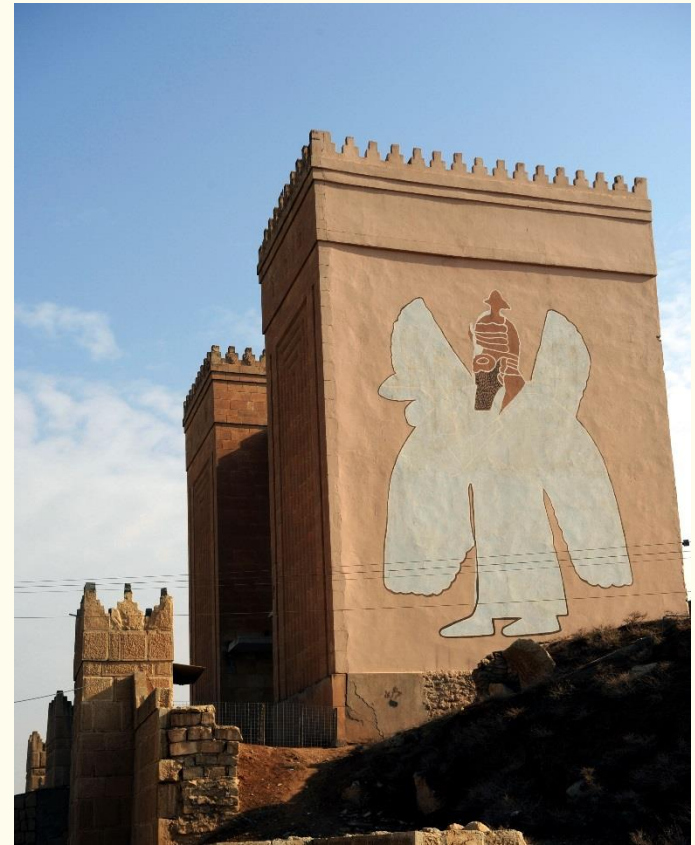

městská brána →
v Ninive

Městská brána v Ninive

MAKINANO, Joann S.. Nergal gate in Nineveh.JPG [online]. [cit. 1. 9. 2012]. Dostupný na WWW: http://cs.wikipedia.org/wiki/Soubor:Nergal_gate_in_Nineveh.JPG

Epos o Gilgamešovi

Zikkuraty – věžovité stavby

Babylonská věž

EN:USER:HARDNFAST. *Ancient ziggurat at Ali Air Base Iraq 2005.jpg* [online]. [cit. 1. 9. 2012]. Dostupný na WWW: http://cs.wikipedia.org/wiki/Soubor:Ancient_ziggurat_at_Ali_Air_Base_Iraq_2005.jpg