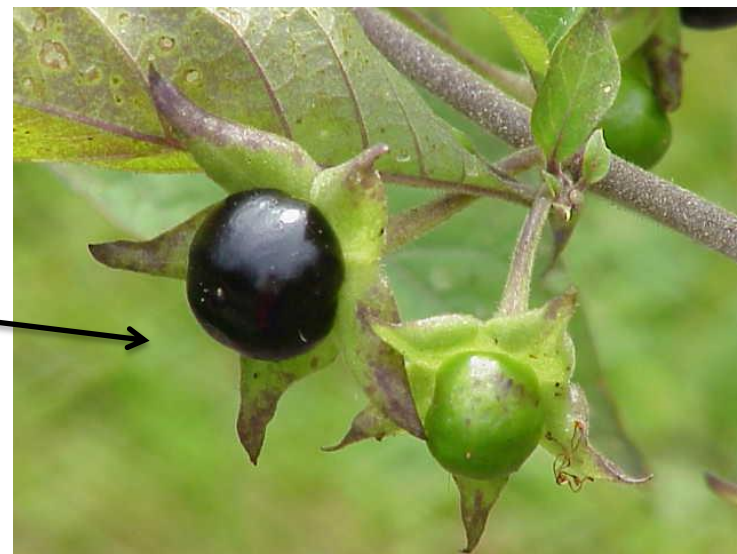

Přiřad':

rulík zlomocný

vraní oko čtyřlísté

lýkovec vonný

lilek potměchuť