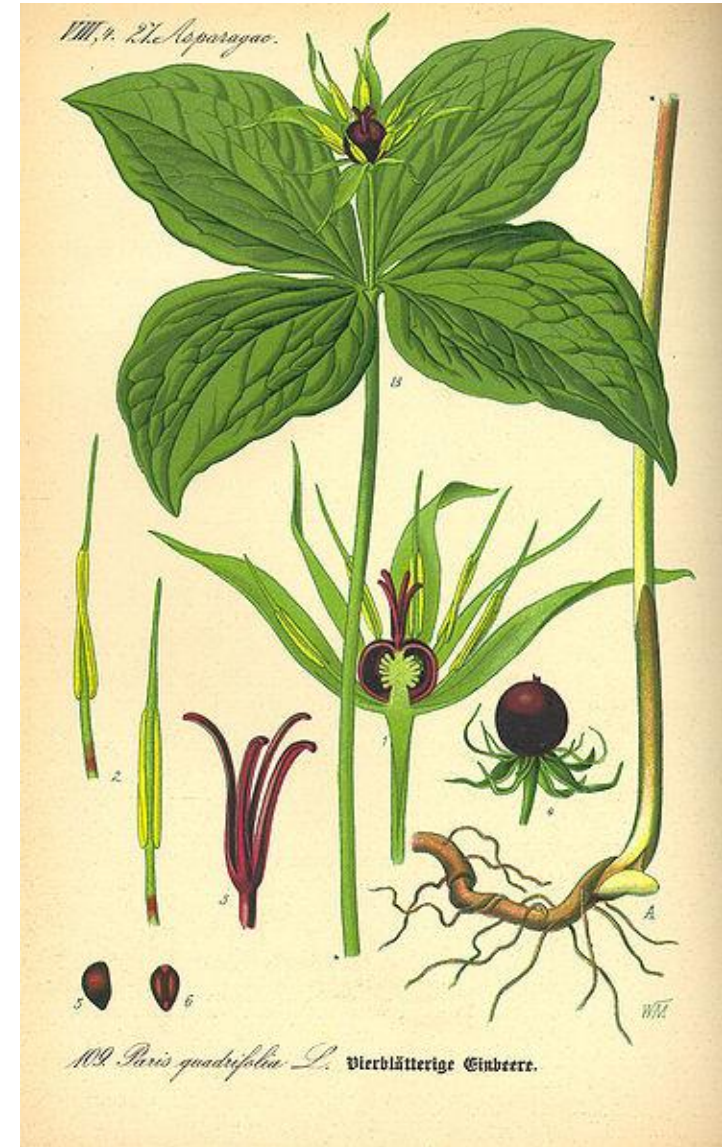

jahodník obecný

Lesní plody jedovaté

Rulík zlomocný je statná, až 180 cm vysoká vytrvalá bylina. Je považována za nejnebezpečnější střeoevropskou jedovatou rostlinu.

rulík zlomocný

Lesní plody jedovaté

Vraní oko čtyřlísté je až 40 cm vysoká bylina. Plodem je jedovatá černá bobule.

Lesní plody jedovaté

Lýkovec vonný je nízký 10 – 20 cm vysoký keřík . Patří mezi kriticky ohrožené rostliny ČR a v poslední době na mnoha svých stanovištích mizí.

Lesní plody jedovaté

Lilek potměchuť je vytrvalý polokeř s popínavými nebo poléhavými větvemi 30-200 cm.

Plodem je kulatá až protáhlá a zašpičatělá lesklá bobule červené barvy obsahující 30 -45 semen.

PAMATUJ!!! Lesní plody sbíráme pouze tehdy, pokud je bezpečně poznáme!

Houby tvoří samostatnou skupinu organismů, neobsahují zeleň listovou.