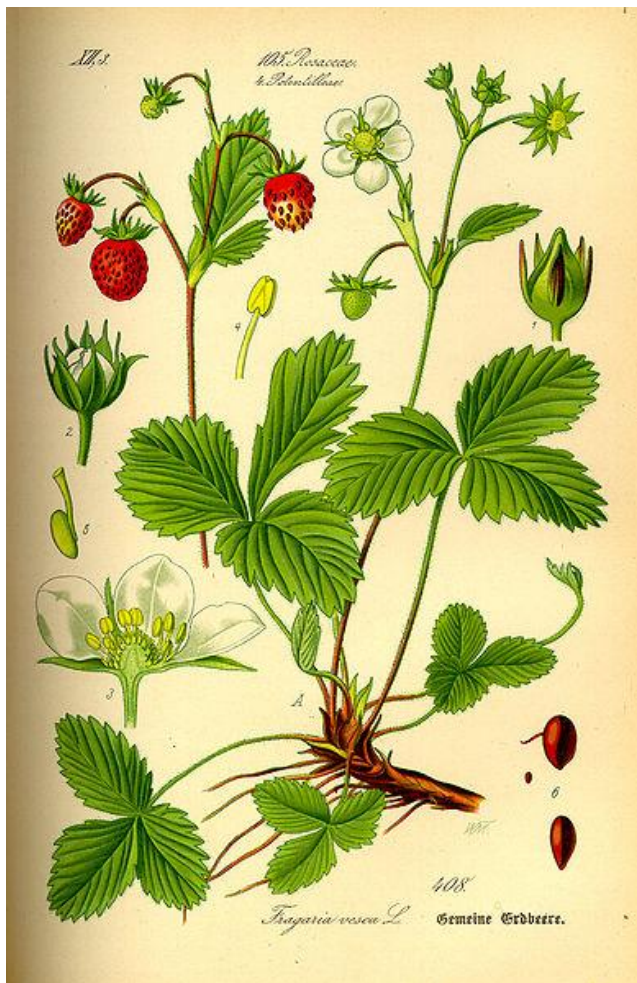

Věková skupina, ročník: ZŠ, 4. ročník

Metodické pokyny: Žáci sledují výklad učitele, při kliknutí na text v rámečku při úkolu, se vyznačí odpovídající obrázek.

Pomůcky: sešity na zapisování poznámek, nástěnná tabule volně žijící zvířata

Časový harmonogram: 45 minut

Lesní plody – jedlé a chutné

ostružiník maliník

Lesní plody – jedlé a chutné

ostružiník

Lesní plody – jedlé a chutné

brusnice borůvka

Lesní plody – jedlé a chutné

jahodník obecný

Lesní plody jedovaté

Rulík zlomocný je statná, až 180 cm vysoká vytrvalá bylina. Je považována za nejnebezpečnější střeoevropskou jedovatou rostlinu.

rulík zlomocný

Lesní plody jedovaté

Vraní oko čtyřlísté je až 40 cm vysoká bylina. Plodem je jedovatá černá bobule.

Lesní plody jedovaté

Lýkovec vonný je nízký 10 – 20 cm vysoký keřík . Patří mezi kriticky ohrožené rostliny ČR a v poslední době na mnoha svých stanovištích mizí.

Lesní plody jedovaté

Lilek potměchuť je vytrvalý polokeř s popínavými nebo poléhavými větvemi 30-200 cm.