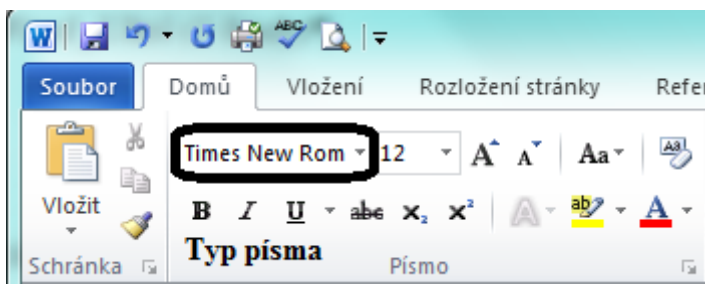

Dále potom používáme **Typ písma**, což určuje tvar písma, standardně se používá Times New Roman. Defaultně bývá nastavený typ písma na Calibri