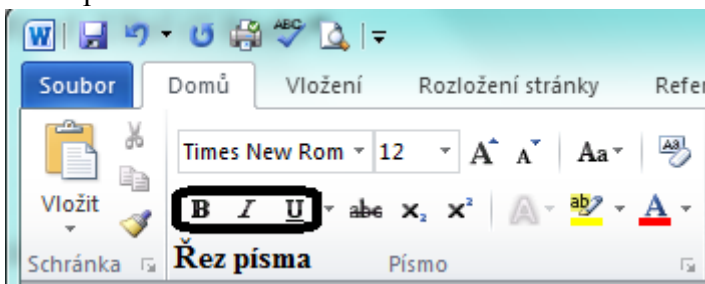

Zdroje

Ilustrace, pokud není uvedeno jinak, jsou screeny obrazovky a jejich úprava, archiv autora a kliparty MSOFFICE. Použité zdroje MS Word, vlastní zkušenosti.

INVESTICE DO ROZVOJE VZDĚLÁVÁNÍ

Úvod do formátování písma v MS Word

Základní zvýraznění textu se provádí, pomocí **Řezu písma** což jsou zvýraznění jako **Tučné** „Bold“ **Kurzíva** „Italic“ a **Podtržené** písmo “Under line“

Tučné písmo tlačítko B nebo CTRL + B. **Kurzíva** tlačítko I nebo CTRL + I. **Podtržené** písmo tlačítko U nebo CTRL + U