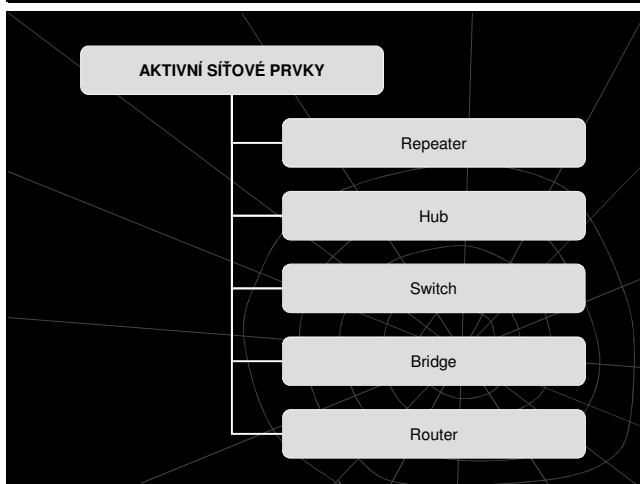

Snímek 2

- rozložení snímku na nadpis a obsah

Snímek 3

- rozložení snímku na nadpis a 2 obsahy
- mezi 2 obsahy a pod znaky + a - je vložená čára z tvarů

Snímek 4

- vložení diagramu, případně automatických tvarů

3

Co je to počítačová síť

= propojení 2 a více počítačů a jiných zařízení (např. tiskáren) za účelem komunikace a přenosu informací

2

AKTIVNÍ SÍŤOVÉ PRVKY

Repeater

Hub

Switch

Bridge

Router

4

Úpravy pro celou prezentaci

- ⇒ návrh snímku
 - předloha snímku dle podkladů
- ⇒ přechodu snímků
 - libovolný
 - pro každý snímek jiný
- ⇒ vlastní animace jednotlivých objektů
 - efekty na počátku
 - libovolné