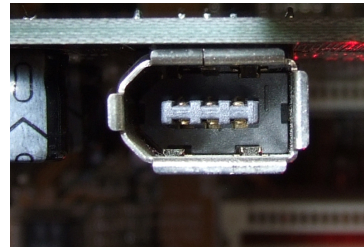

B) FIREWIRE

- alternativou USB je použití FireWire (označované jako **i.Link** nebo **IEEE 1394**)
- v současné době jsou k dispozici dvě verze FireWire
- FireWire na rozdíl od USB není tolik rozšířen, ale:
  - dosahuje vyšších rychlostí přenosu dat než USB 2.0
  - používá se tam, kde rychlost USB 2.0 nestačí - zejména na připojení digitálních videokamer, v profesionální sféře k připojení externích disků a optických mechanik, čteček paměťových karet apod.