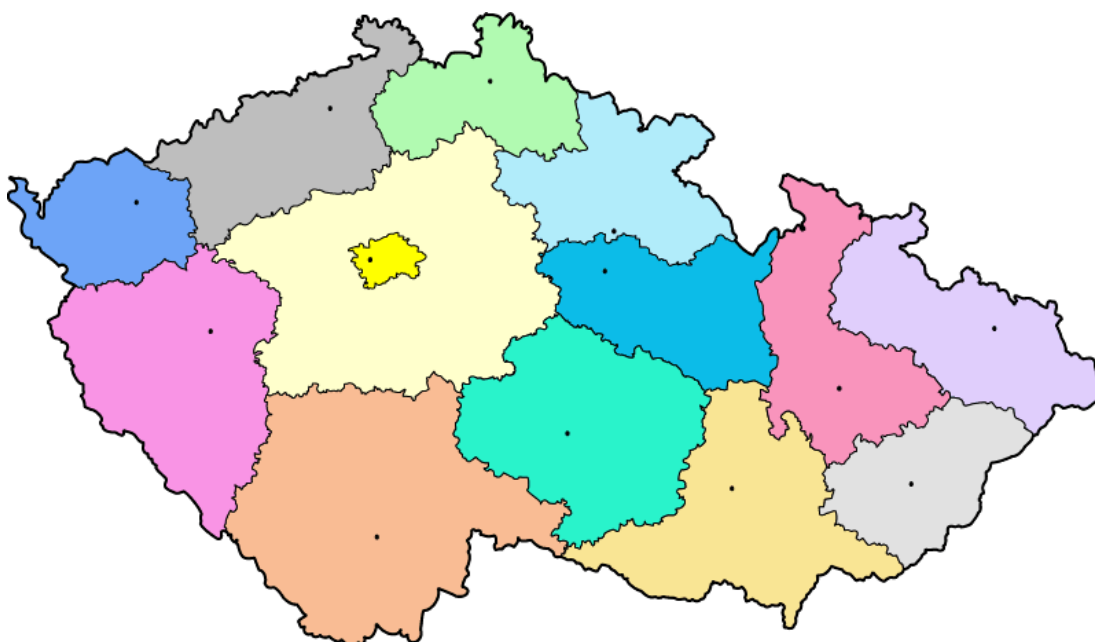

INVESTICE DO ROZVOJE VZDĚLÁVÁNÍ

Číslo projektu	CZ.1.07/1.5.00/34.0499
Název školy	Soukromá střední odborná škola Frýdek-Místek, s.r.o.
Název Materiálu	VY_32_INOVACE_204_VES_04, úkol
Autor	Mgr. Jana Nachmilnerová
Tematický okruh	Veřejná správa
Ročník	1 Forma denní
Datum tvorby	Září 2013
Anotace	Materiál slouží k výuce a samostudiu, celek tvoří základy pro orientaci v předmětu Veřejná správa, obsahuje také cvičení, pro práci s vyučovaným tématem. Společná kontrola činností je prováděna pomocí dataprojektoru nebo na PC
Zdroje	Ilustrace, pokud není uvedeno jinak, jsou screeny obrazovky a jejich úprava, archiv autora a kliparty MSOFFICE.

INVESTICE DO ROZVOJE VZDĚLÁVÁNÍ

Uzemní členění státu - slepá mapa - ČR - kraje, MS kraj - okresy

Slepá mapa krajů České republiky - zobrazuje hranice všech čtrnácti krajů naší republiky. Mapu krajů s popisky můžete vidět na stránce Mapa krajů ČR, my ji však nevidíme - **zkuste doplnit všechny kraje, včetně Prahy**, tak jak jsou uspořádány.

- **Znáš také dobře všechny naše zahraniční sousedy?**

- **V další mapě se pokuste doplnit i všechna krajská města**

INVESTICE DO ROZVOJE VZDĚLÁVÁNÍ

- **Další úkol je náročnější** - na výše uvedené mapě MS kraje je kromě okresů značeno značné množství větších měst, **vyberte pouze okresy a vepište do mapy**

- **najděte znak MS kraje, (popř. další kraje) a vlajku, které vědní obory řeší tyto symboly krajů?**

INVESTICE DO ROZVOJE VZDĚLÁVÁNÍ

Řešení - pro připomenutí

... HERALDIKA

... VEXIKOLOGIE

Zdroje:

<http://www.mapaceskerekrepubliky.cz/slepa-mapa-cr>