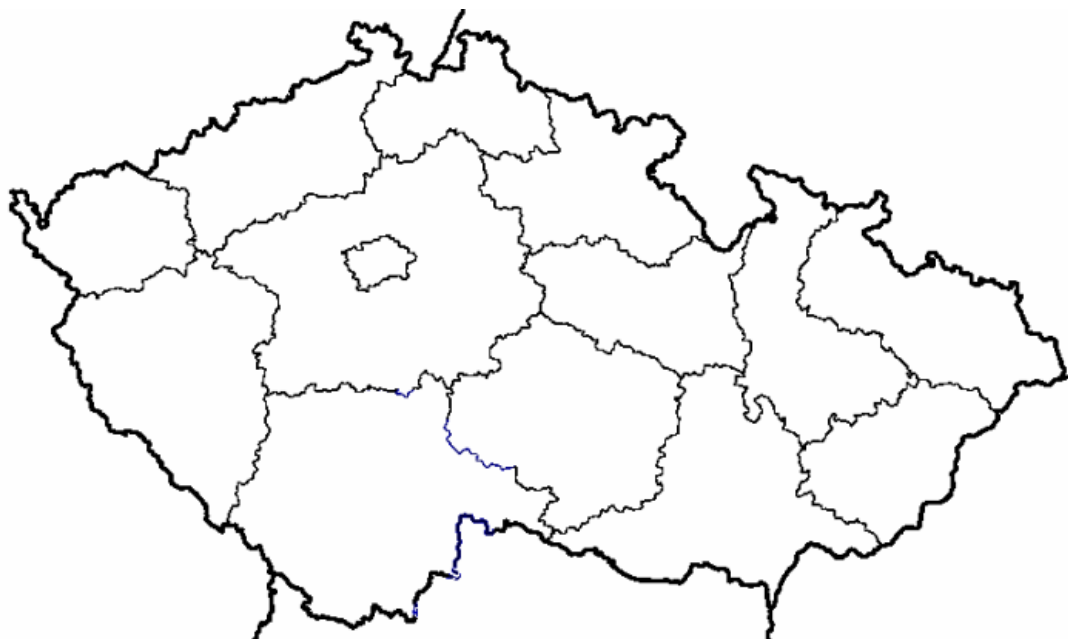

INVESTICE DO ROZVOJE VZDĚLÁVÁNÍ

Uzemní členění státu - slepá mapa - ČR - kraje, MS kraj - okresy

Slepá mapa krajů České republiky - zobrazuje hranice všech čtrnácti krajů naší republiky. Mapu krajů s popisky můžete vidět na stránce Mapa krajů ČR, my ji však nevidíme - **zkuste doplnit všechny kraje, včetně Prahy**, tak jak jsou uspořádány.

- **Znáš také dobře všechny naše zahraniční sousedy?**

- **V další mapě se pokuste doplnit i všechna krajská města**