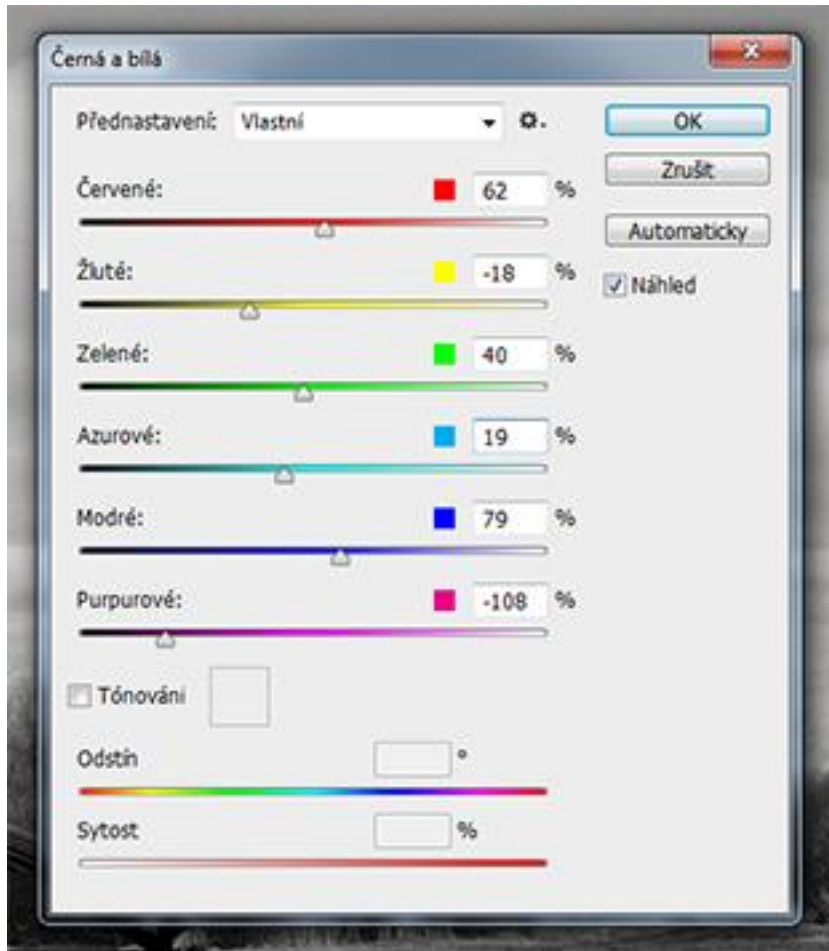

Černobílá fotografie

V Adobe Photoshop

Černobílá fotografie

- V některých případech se jedná o větší zvýraznění zájmových objektů fotografie
- Lze ji vytvořit třemi různými cestami
 - filtrem *Odbarvit*
 - filtrem *Černá a bílá*
 - *Vrstvou výplně nebo úprav*

Volba Odbarvit - výsledek

Volba Černá a bílá

- Druhou možností je použít volbu *Černá a bílá*
- Najdeme jí v nabídce **Obraz -> Přizpůsobení -> Černá a bílá**, nebo klávesovou kombinací *Ctrl + Alt + Shift + B*

Volba Černá a bílá

- Tento nástroj má svou sílu v tom, že lze nastavit různou sytost pro jednotlivé odstíny barev, které budou odbarveny až poté
- *Je zde i možnost vlastního „dotónování“*

Volba Černá a bílá - výsledek

- Tato možnost nám přidá mezi naše vrstvy samostatnou Vrstvu úprav *Černobílý 1*
- Zde si také můžeme zvolit různé nastavení barevných odstínů
- Základní rozdíl je ale v tom, že předchozí varianty jsou přímé úpravy dané vrstvy bez možnosti jakékoliv úpravy
- Tato vrstva, která ovlivňuje všechny vrstvy pod sebou a chová se jako vrstva, má možnost kdykoliv tyto své vlastnosti změnit