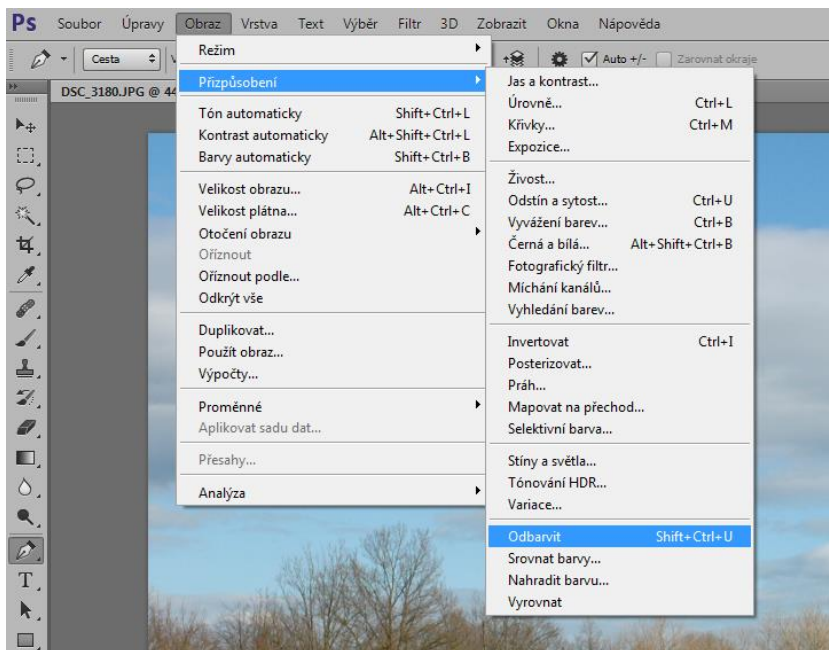

Černobílá fotografie

V Adobe Photoshop

Černobílá fotografie

- V některých případech se jedná o větší zvýraznění zájmových objektů fotografie
- Lze ji vytvořit třemi různými cestami
 - filtrem *Odbarvit*
 - filtrem *Černá a bílá*
 - *Vrstvou výplně nebo úprav*

První krok

- Po otevření fotografie v Photoshopu si vytvoříme kopii originální vrstvy
- Ta nám bude sloužit jako záloha
- Kopii vytvoříme klávesovou kombinací *Ctrl + J*

Volba Odbarvit

- První možností je použít volbu *Odbavit*
- Najdeme jí v nabídce Obraz -> Přizpůsobení -> Odbarvit, nebo klávesovou kombinací *Ctrl + Shift + U*
- Tato volba je ale bez možnosti jakéhokoliv nastavení