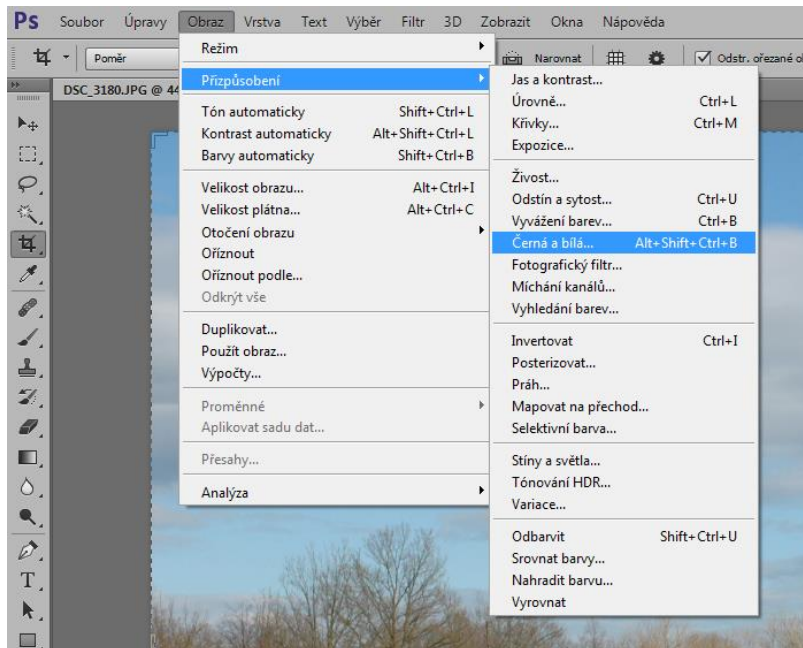

Černobílá fotografie

V Adobe Photoshop

Černobílá fotografie

- V některých případech se jedná o větší zvýraznění zájmových objektů fotografie
- Lze ji vytvořit třemi různými cestami
 - filtrem *Odbarvit*
 - filtrem *Černá a bílá*
 - *Vrstvou výplně nebo úprav*

První krok

- Po otevření fotografie v Photoshopu si vytvoříme kopii originální vrstvy
- Ta nám bude sloužit jako záloha
- Kopii vytvoříme klávesovou kombinací *Ctrl + J*

Volba Odbarvit

- První možností je použít volbu *Odbavit*
- Najdeme jí v nabídce Obraz -> Přizpůsobení -> Odbarvit, nebo klávesovou kombinací *Ctrl + Shift + U*
- Tato volba je ale bez možnosti jakéhokoliv nastavení

Volba Odbarvit - výsledek

Volba Černá a bílá

- Druhou možností je použít volbu *Černá a bílá*
- Najdeme jí v nabídce **Obraz -> Přizpůsobení -> Černá a bílá**, nebo klávesovou kombinací *Ctrl + Alt + Shift + B*

Volba Černá a bílá

- Tento nástroj má svou sílu v tom, že lze nastavit různou sytost pro jednotlivé odstíny barev, které budou odbarveny až poté
- *Je zde i možnost vlastního „dotónování“*

Volba Černá a bílá - výsledek