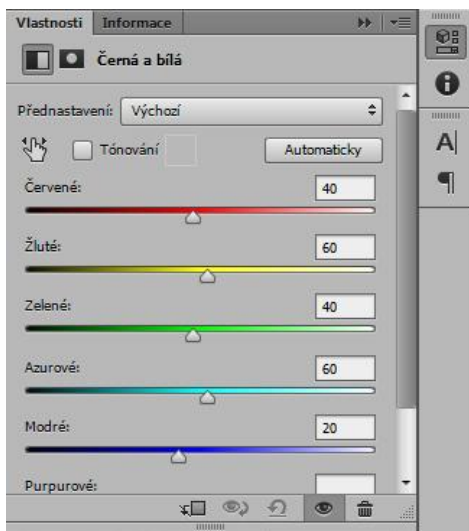

Volba Odbarvit - výsledek

Volba Černá a bílá

- Druhou možností je použít volbu *Černá a bílá*
- Najdeme jí v nabídce **Obraz -> Přizpůsobení -> Černá a bílá**, nebo klávesovou kombinací *Ctrl + Alt + Shift + B*

Volba Černá a bílá

- Tento nástroj má svou sílu v tom, že lze nastavit různou sytost pro jednotlivé odstíny barev, které budou odbarveny až poté
- *Je zde i možnost vlastního „dotónování“*

Volba Černá a bílá - výsledek

Vrstva úprav Černá a bílá

- Další možností je použít vrstvu výplně a úprav *Černá a bílá*
- Najdeme jí v nabídce pro přidání Vrstvy volby a úprav v pravém dolním rohu u přehledu vrstev

Vrstva úprav Černá a bílá

- Tato možnost nám přidá mezi naše vrstvy samostatnou Vrstvu úprav *Černobílý 1*
- Zde si také můžeme zvolit různé nastavení barevných odstínů
- Základní rozdíl je ale v tom, že předchozí varianty jsou přímé úpravy dané vrstvy bez možnosti jakékoliv úpravy
- Tato vrstva, která ovlivňuje všechny vrstvy pod sebou a chová se jako vrstva, má možnost kdykoliv tyto své vlastnosti změnit