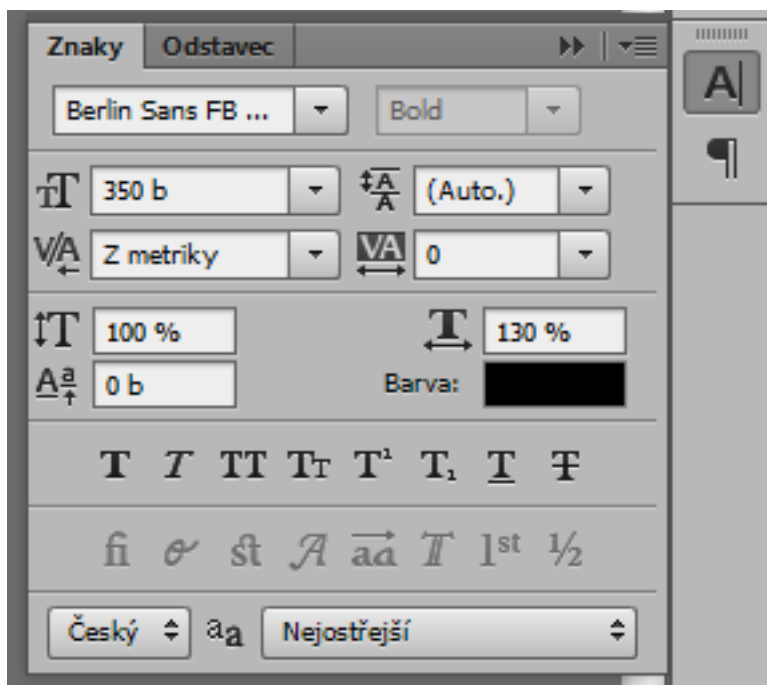

Tvorba textu

- Vytvoříme si nový projekt na bílém pozadí
- Nástrojem text napíšeme námi požadovaný text
- Ve vlastnostech textu můžeme změnit různé parametry