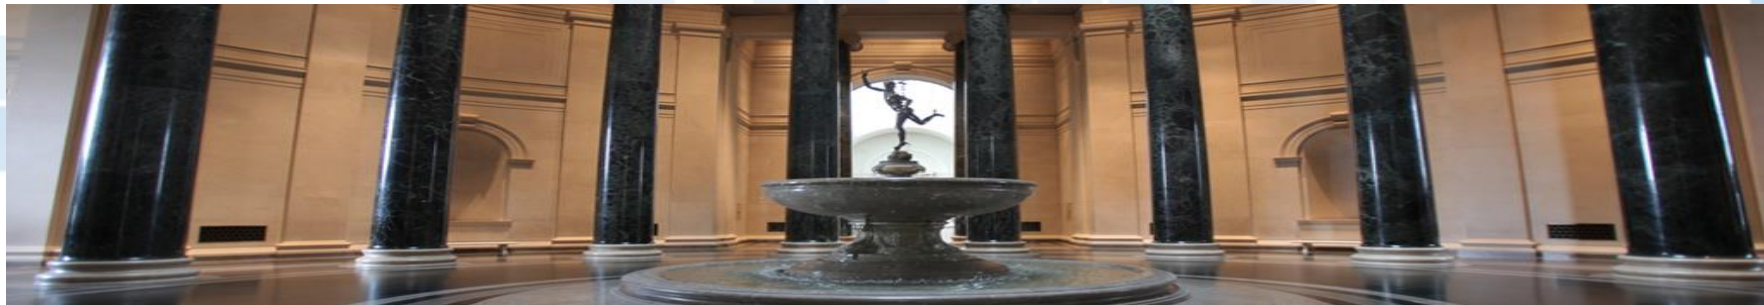

National Gallery of Art (Národní galerie umění) je muzeum umění na National Mall ve Washingtonu a patří mezi nejlepší umělecké sbírky světa. Byla vytvořena pro občany Spojených států amerických v roce 1938 na základě rozhodnutí Kongresu a přijetím darů sběratelů umění, mecenášů, finančníků a veřejnosti. Obsahuje evropské a americké malířství, sochařství, práce na papíře, fotografie a dekorativní umění a sochy. Stále sbírky obrazů sahají od středověku až po současnost. Nejrozsáhlejší jsou sbírky italské renesance. Nechybějí díla od Leonarda, Tiziana a Raphaela.