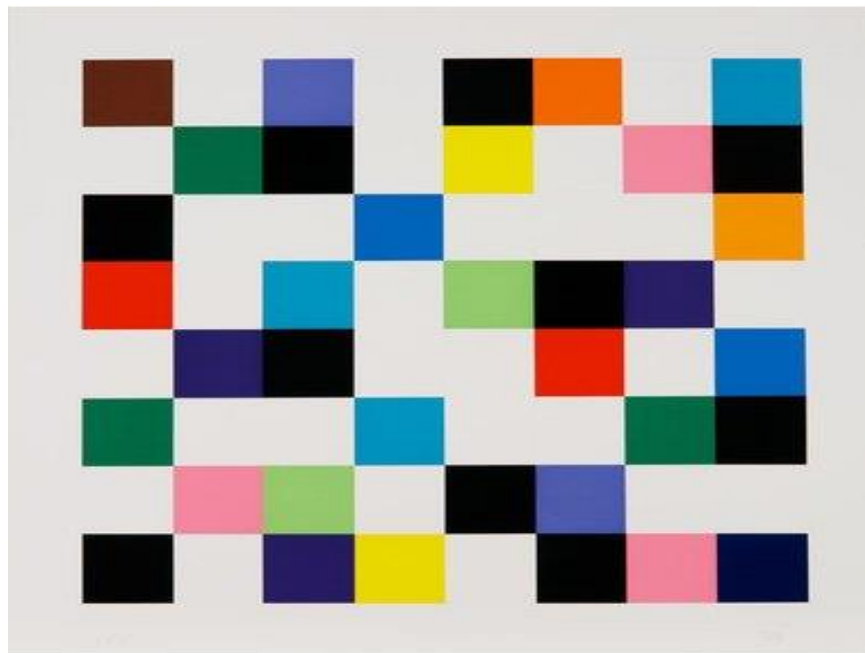

Ellsworth Kelly – Barvy na síti