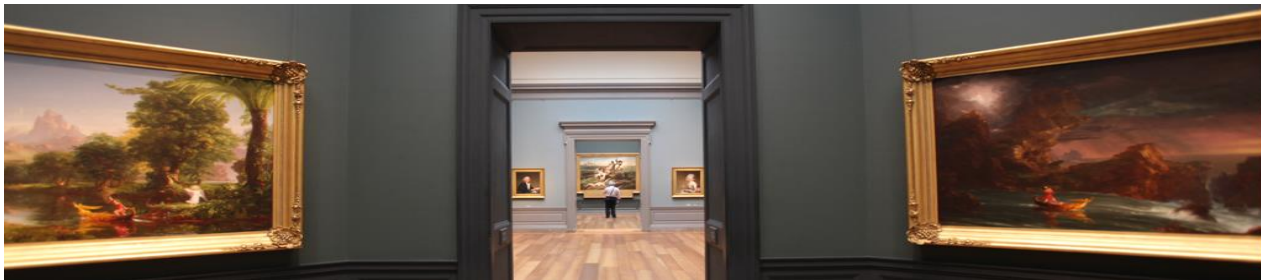

Západní křídlo galerie

Západní křídlo postavil John Russel Pope a bylo dokončeno v roce 1941. Originální neoklasicistní budova je místem pro sbírky malířství, dekorativního umění, sochařství a pořádají se tu krátkodobé výstavy.