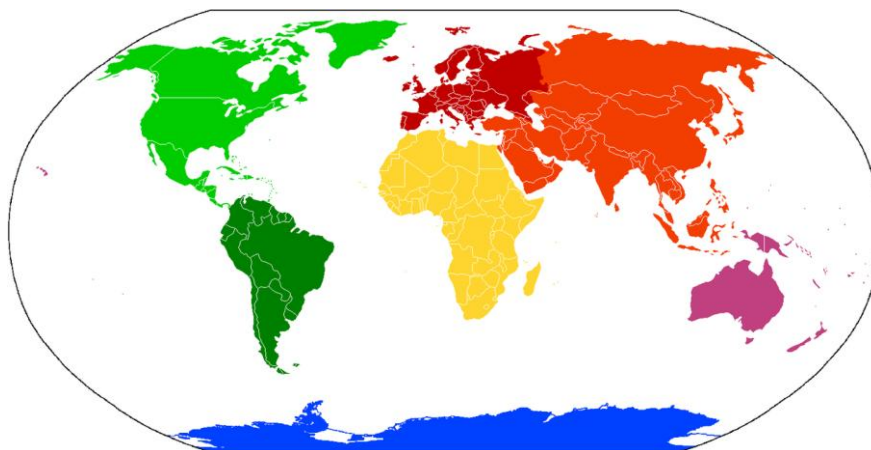

PRACOVNÍ LIST Přírodovědně - chovatelský kroužek DDM

Všechny otázky se vztahují na zvířata tohoto přírodovědného centra!!!!

- 1) Pomocí šipek přiřaď obrázky šesti zvířat ke kontinentům světa, odkud pocházejí.
Pozor, některé kontinenty se mohou opakovat a některé tu nemusí mít žádného zástupce!!!

6 bodů

- 2) Přečti si následující říkanky a odvoď z nich, který z těchto dvou hadů je jedovatý?

.....

Kterého z nich můžeme najít v tomto přírodovědném centru?

Korálovec

„Žlutá vedle červené – rychle prchni, ne že ne!
Dělí-li je černý pruh – jde o neškodný druh.“

Korálovka

„Červená a černá, tahle jedu nezná.
Červená a žlutá, smrt tě čeká krutá.“

2 body

3) Přiřaď písmena k číslům, podle toho, do jaké třídy daný živočich patří.

1	morče	A	savec
2	agama vousatá	B	ryba
3	závojnatka	C	pták
4	pískomil	D	plaz
5	gekončík noční	E	savec
6	andulka	F	plaz