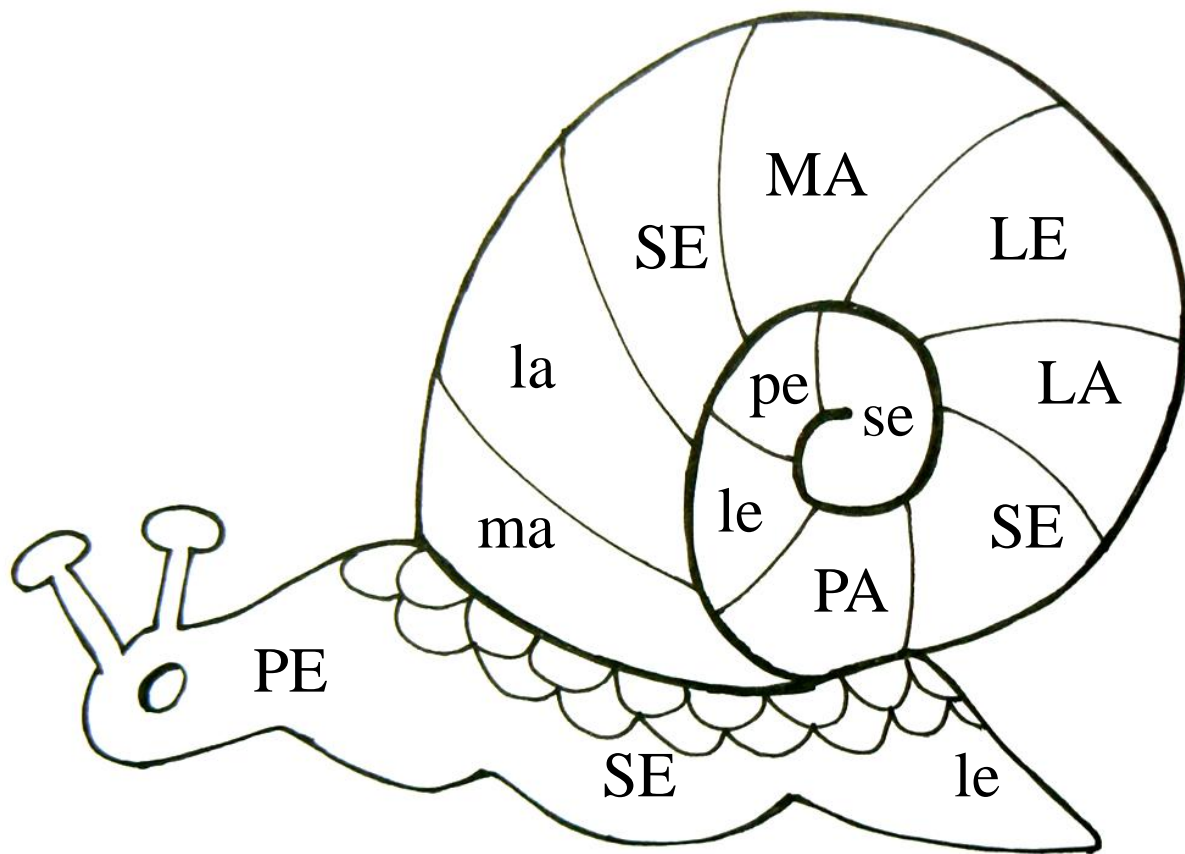

Základní škola a Mateřská škola, Nový Hradec Králové,
Pešínova 146, 500 08 Hradec Králové

OP VK 1.4 69172480
Využívání ICT
Sada č. 1 - Čj - 1. ročník
VY_32_INOVACE_02 - Čj-šnek

INVESTICE DO ROZVOJE VZDĚLÁVÁNÍ

Mgr. Jitka Komárková

Procvičování slabik s písmeny M – L – P – S – A - E

Vybarvi stejné slabiky

MA	pa
SE	le
LA	pe
PA	se
LE	la
PE	ma

Na zahradě i v lese, šnek si leze, s sebou si barevný domek nese.
Přečti slabiky a stejné vybarvi jednou barvou.