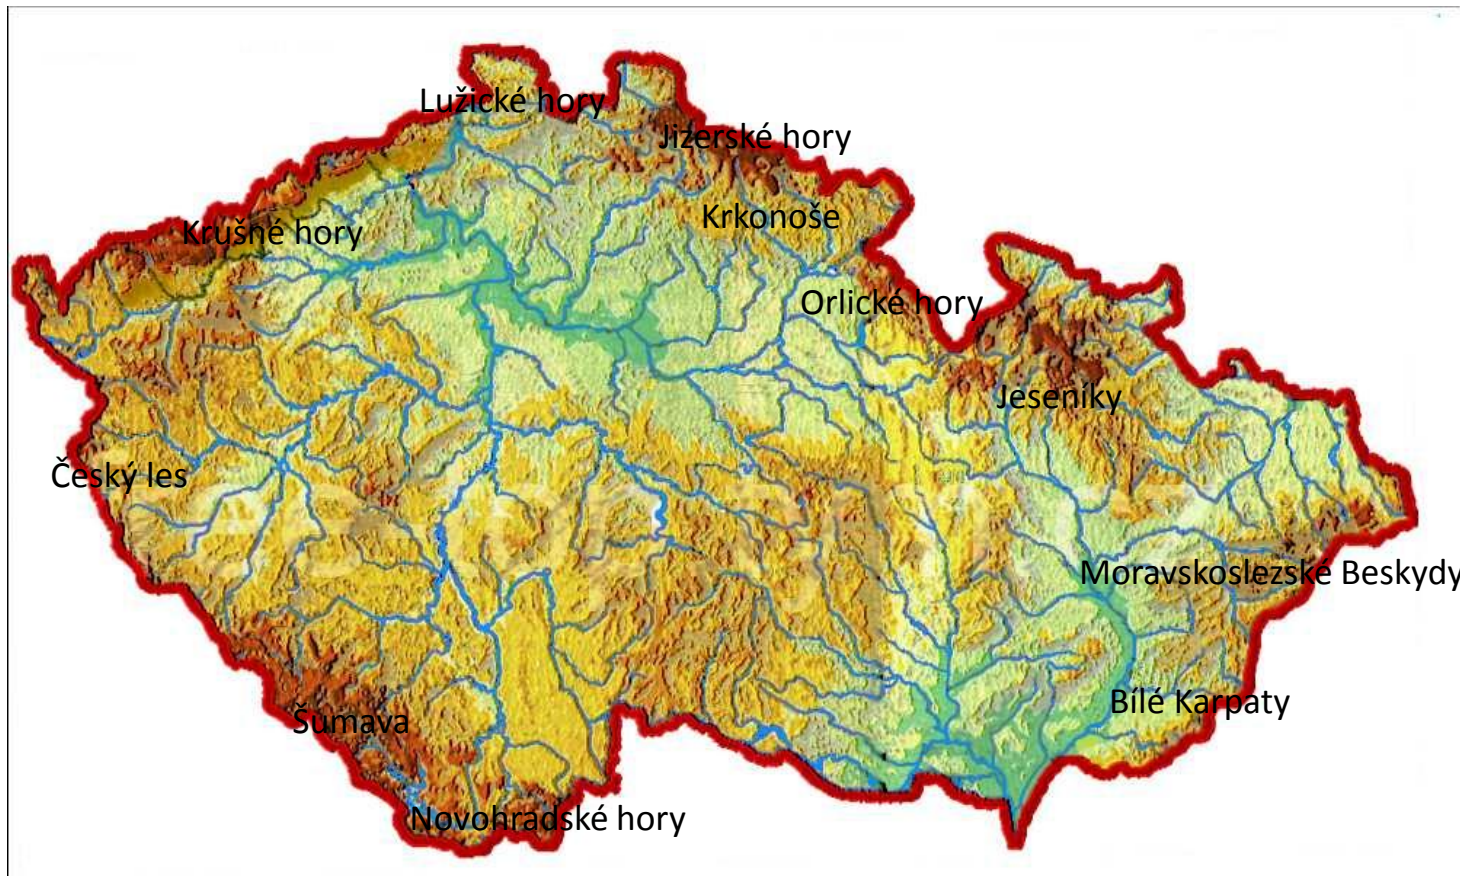

Krušné hory

Krkonoše

Jizerské hory

Český les

Lužické hory

Bílé Karpaty

Orlické hory

INVESTICE DO ROZVOJE VZDĚLÁVÁNÍ

2.

Šumava	Plechý	1378 m. n. m.
Novohradské hory	Kamenec	1072 m. n. m.
Jeseníky	Praděd	1491 m. n. m.
Moravskoslezské Beskydy	Lysá hora	1323 m. n. m.
Krušné hory	Klínovec	1244 m. n. m.
Krkonoše	Sněžka	1602 m. n. m.
Jizerské hory	Smrk	1124 m. n. m.
Český les	Čerchov	1042 m. n. m.
Lužické hory	Luž	793 m. n. m.
Bílé Karpaty	Velká Javořina	970 m. n. m.
Orlické hory	Velká Deštná	1115 m. n. m.