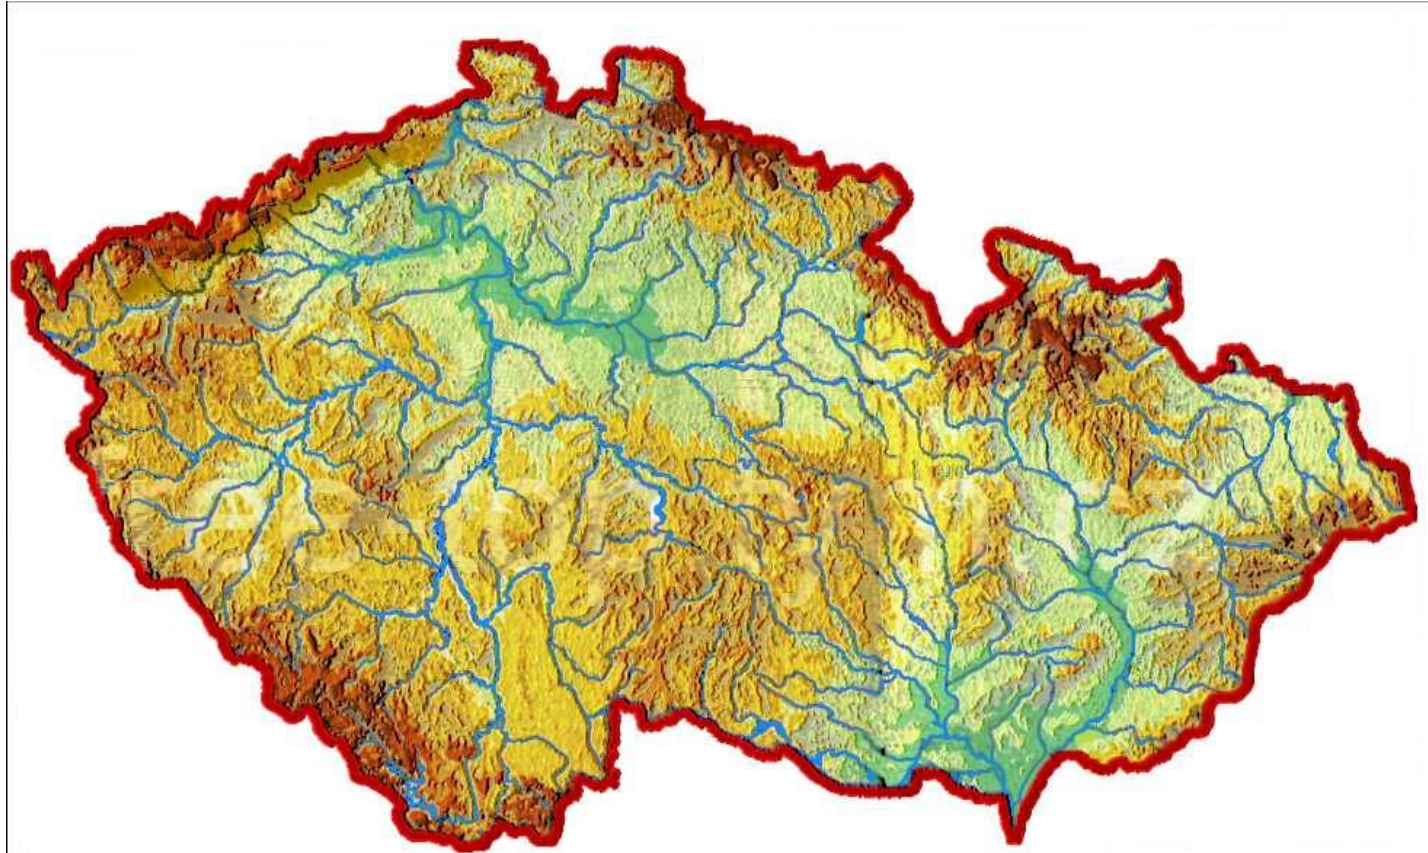

**Ročník:** čtvrtý

**Anotace:** Materiál (DUM) slouží k procvičení orientace polohy pohraničního pohoří ČR na mapě . Je určen ke společné práci, která proběhne na interaktivní tabuli.

**Klíčová slova:** pohraniční pohoří, nejvyšší vrchol, nadmořská výška

# Povrch ČR – pohraniční pohoří

1. Zařaď správně.  
Kopíruj a zařazuj.

Šumava

Novohradské hory

Jeseníky

Moravskoslezské Beskydy

Krušné hory

Krkonoše

Jizerské hory

Český les

Lužické hory

Bílé Karpaty

Orlické hory

INVESTICE DO ROZVOJE VZDĚLÁVÁNÍ

2. Doplň tabulku. (pohoří, nejvyšší vrchol, nadmořská výška)

Šumava		
	Kamenec	
		1491 m. n. v.
Moravskoslezské Beskydy		
	Klínovec	
		1602 m. n. m.
Jizerské hory		
	Čerchov	
		793 m. n. m.
Bílé Karpaty		
	Velká Deštná	