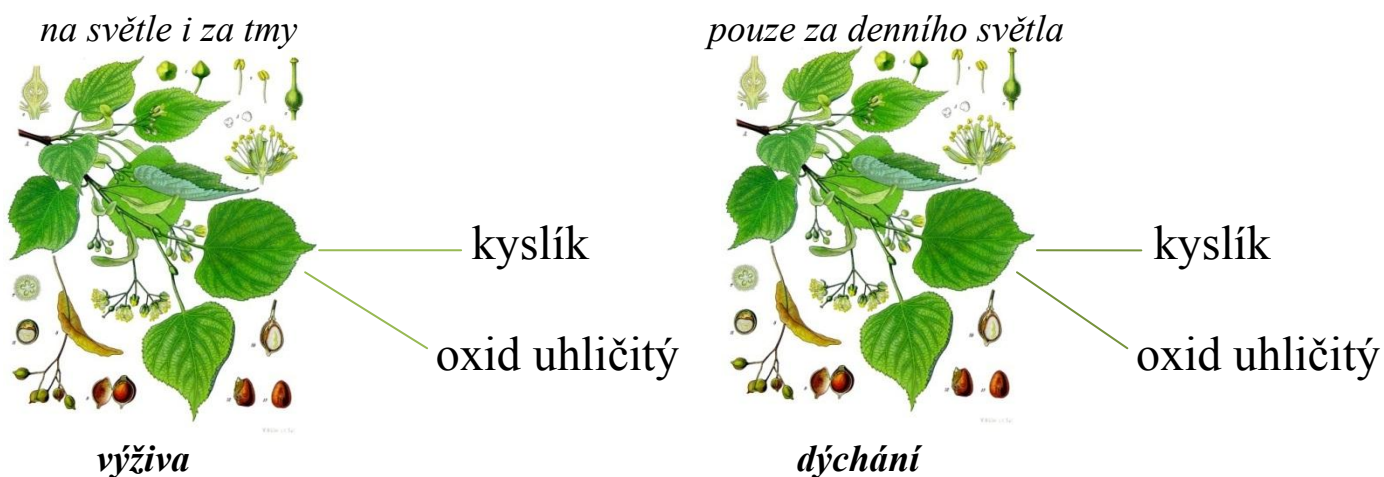

# ROSTLINY NA JAŘE

<b>Jméno autora výukového materiálu</b>	Soňa Maruničová
<b>Datum (období, ve kterém byl vytvořen)</b>	04/2012
<b>Ročník, pro který je výukový materiál určen</b>	4
<b>Vzdělávací oblast /obor/ tém. okruh/ téma</b>	Přírodověda - opakování – rostliny a živočichové na jaře
<b>Metodický list/anotace</b>	Pomocí pracovního listu si žáci doplní informace, které poslouží k rozvoji jejich gramotnosti a ke zdokonalení v dané oblasti. Opakují již naučené. Práce s učebnicí, sebehodnocení a sebevzdělávání je nedílnou součástí integrace ve vyšším ročníku.

1. Dopln.

Příroda neživá poskytuje živým organismům k životu tyto základní podmínky: (str. 6)

\_\_\_\_\_

\_\_\_\_\_

\_\_\_\_\_

\_\_\_\_\_

a někteří živočichové i

\_\_\_\_\_

2. V obrázku šipkami naznačte, co zelená rostlina přijímá a co uvolňuje při dýchání a při své výživě. (str. 35)

Dopiš, čím jsou zelené rostliny pro živé organismy nezbytné. Poskytují nám \_\_\_\_\_, který potřebujeme k \_\_\_\_\_.

3. Pojmenuj listnaté stromy podle obrázků jejich květů a listů. (str. 36)

\_\_\_\_\_ mad'al

\_\_\_\_\_ klen

\_\_\_\_\_ lesní

\_\_\_\_\_ srdčitá

4. Vystříhni a na správné místo nalep první část názvu jednotlivých bylin kvetoucích na jaře. K obrázkům bylin dopiš příslušná čísla. (str.34)