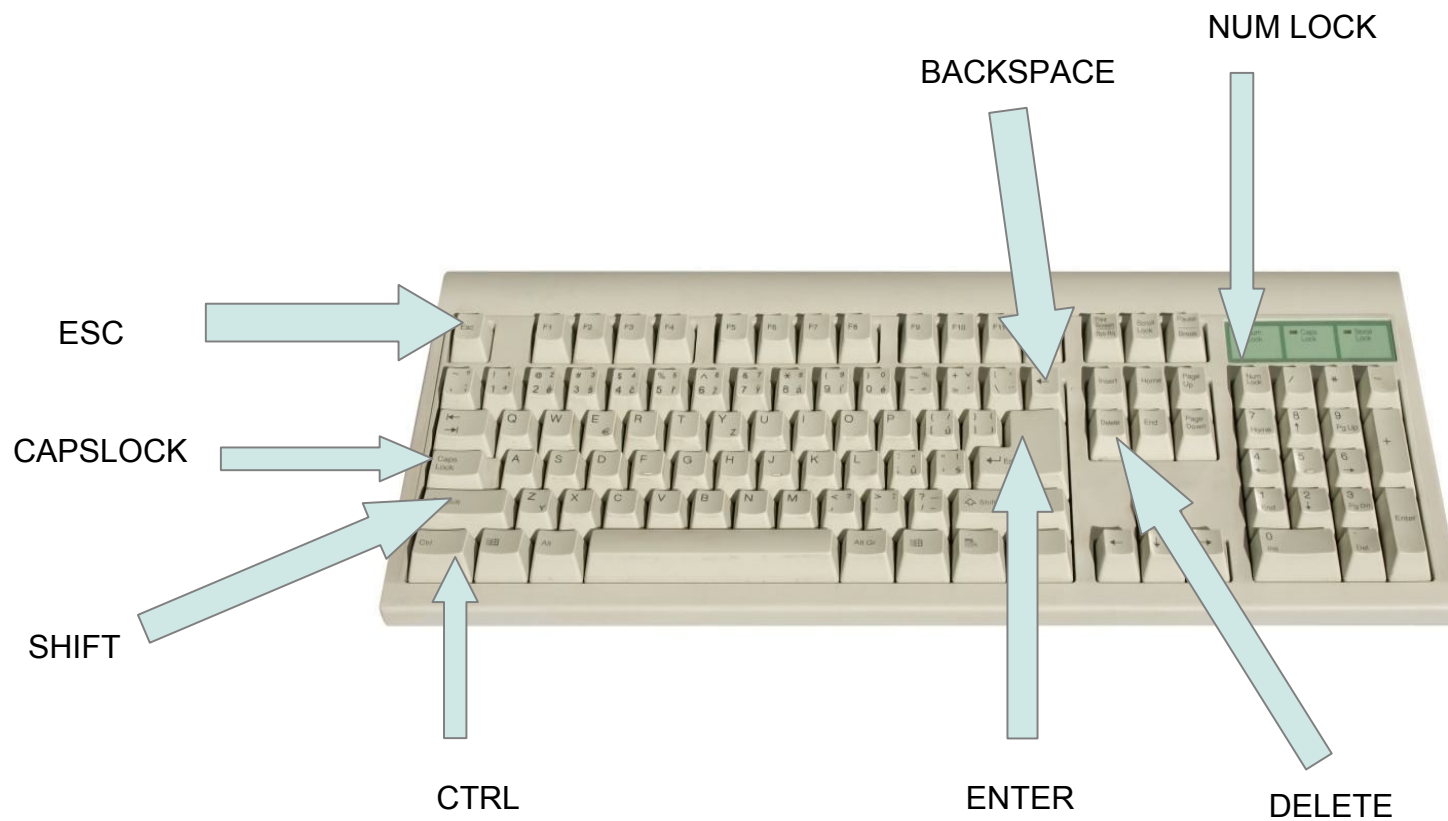

INVESTICE DO ROZVOJE VZDĚLÁVÁNÍ

Kde tyto klávesy najdu?