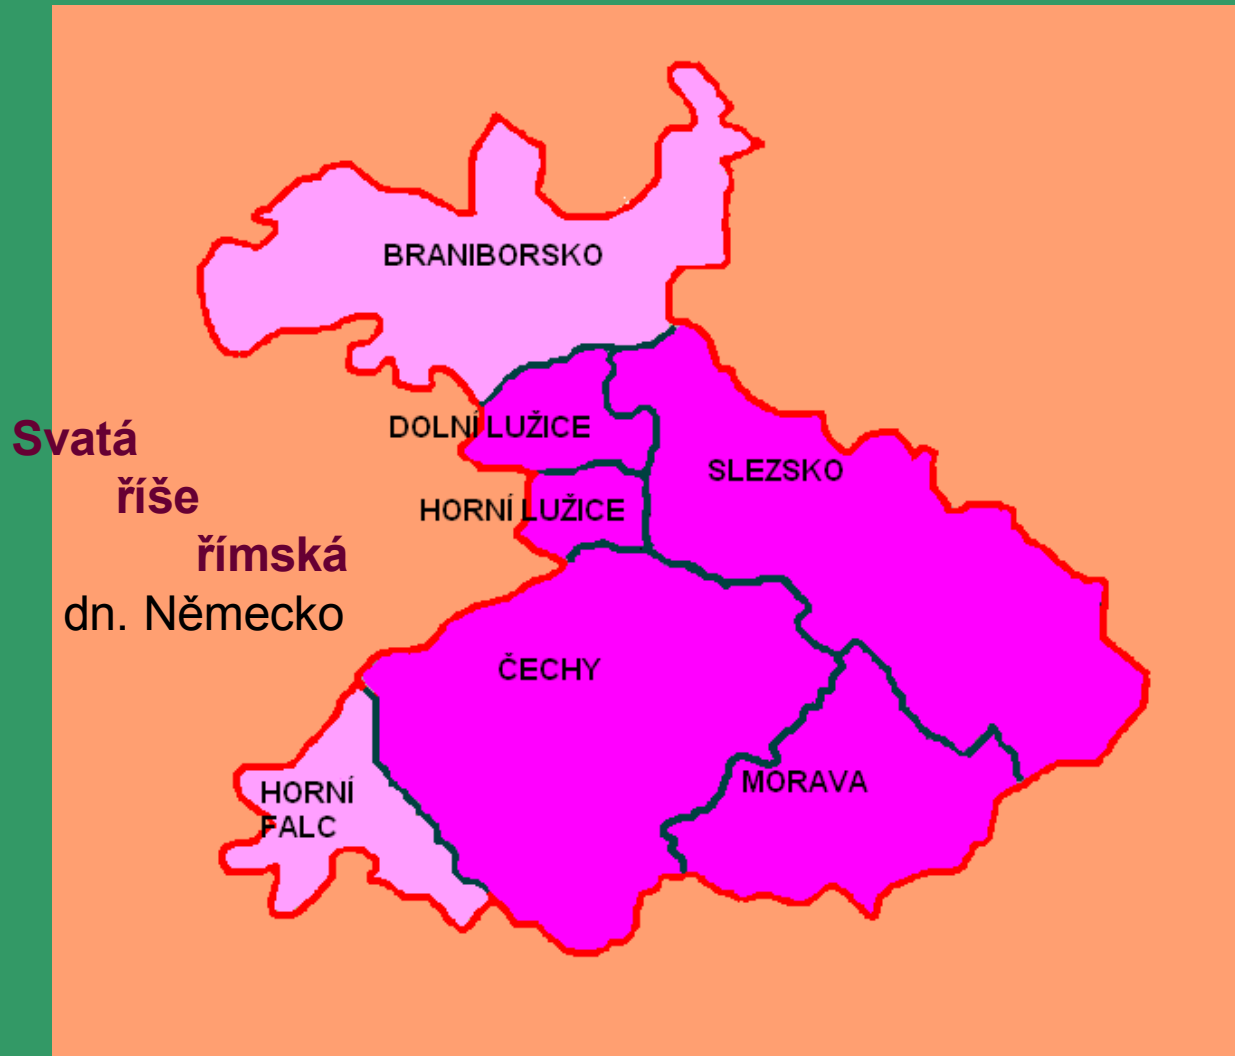

Země Koruny české