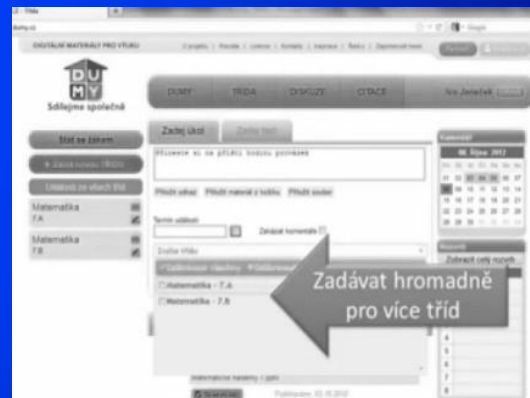

# Pětice zásadních témat

problémy školy vykazují v těchto oblastech začleňování ICT:

spojení školy s vnějším světem

aktivní zájem o dění ve škole  
komunikaci s rodiči, zřizovatelem apod.,  
využívání sociálních sítí