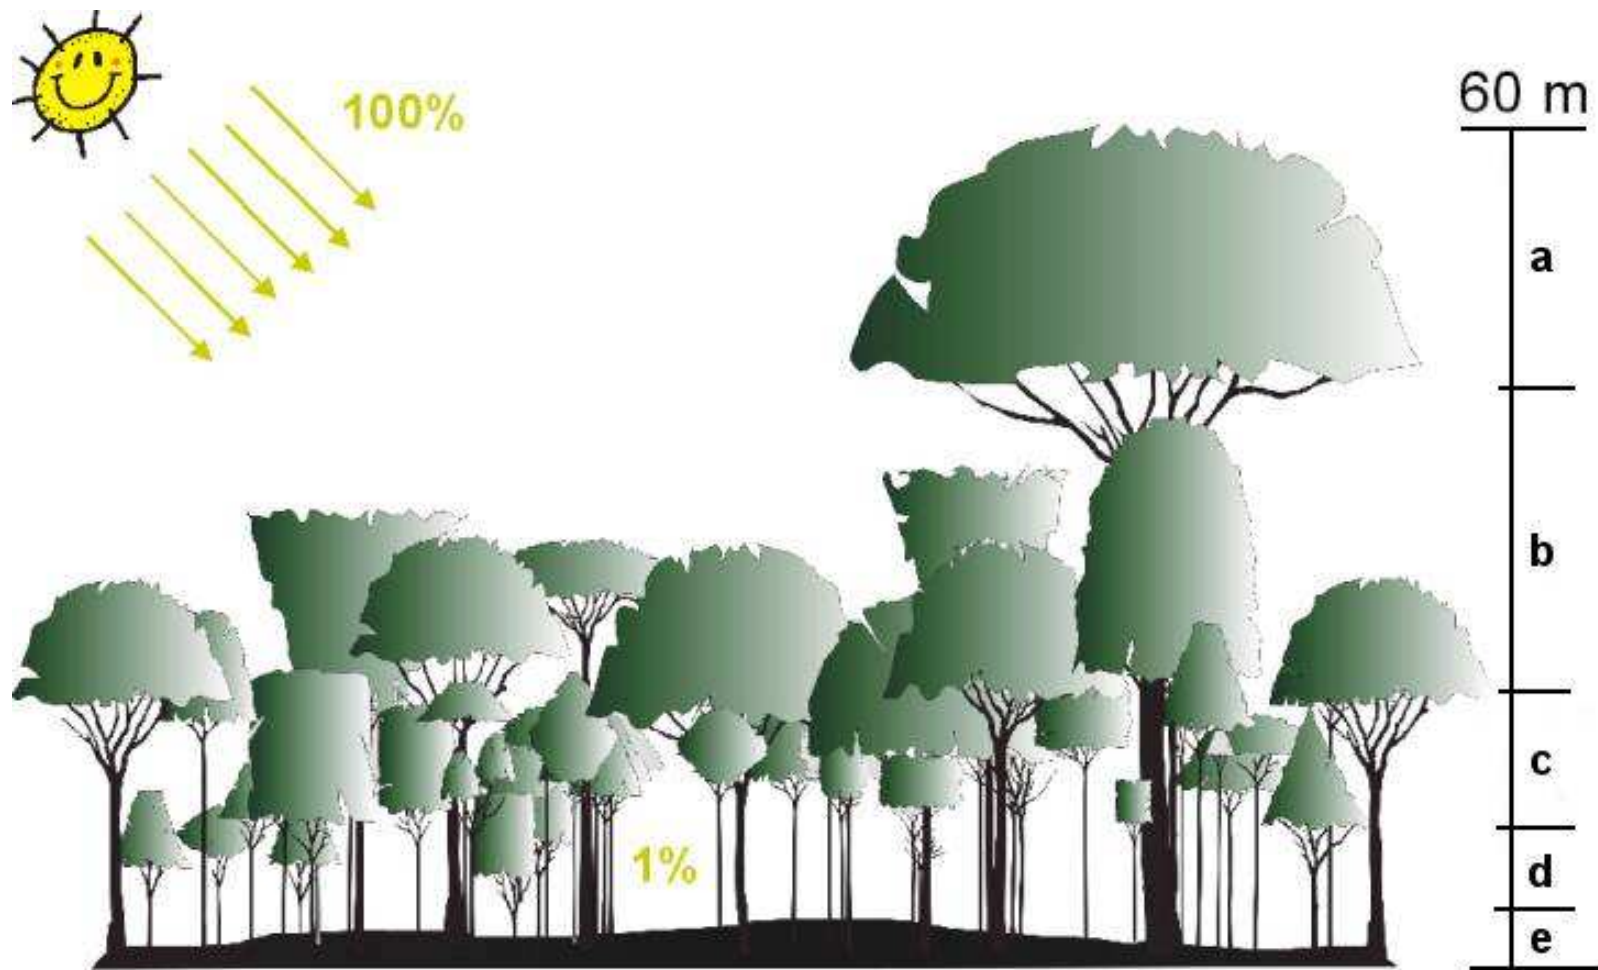

Rozšíření

- okolo rovníku
- tropické lesy
- monzunové lesy

- J Amerika
- Afrika
- J a JV Asie

Podnebí

- celý rok skoro „stejně“
- prší vydatně téměř každý den
- ročně spadne 3000 mm i více srážek
- teploty vystupují během dne i přes 30° C, v noci klesají velmi málo (asi o 5 ° C)

Rostlinná patra

- schéma

Zvířata – mnoho druhů

- málo velkých savců
- převažuje hmyz, ptáci a plazi

aligátor
jaguár

- orangutan
- anakonda
- gorila

- piraňa
- lenochod
- papoušek
- moucha tse-tse

Rostlinstvo – mnoho druhů