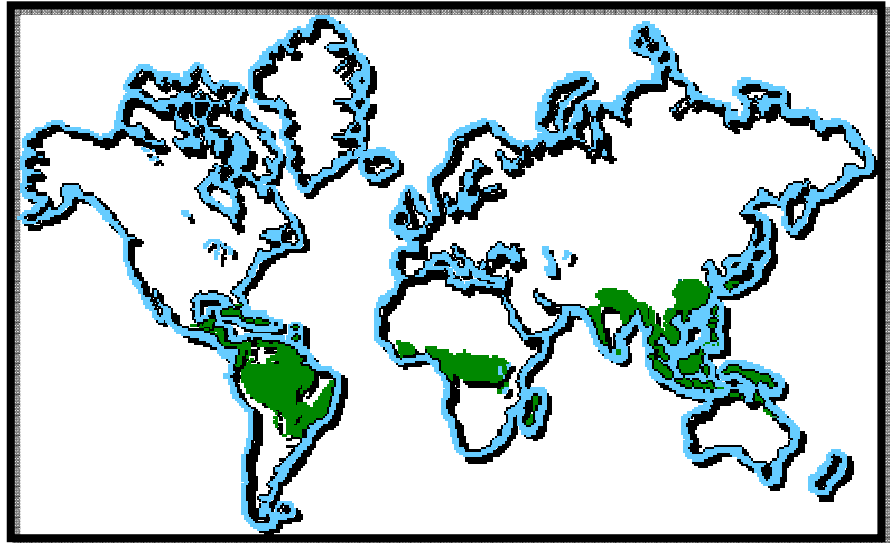

Tropické deštné lesy

Základní škola a Mateřská škola, Otnice, okres Vyškov

Mgr. Vojáčková Ludmila

Číslo a název klíčové aktivity: III/2 Inovace a zkvalitnění výuky prostřednictvím ICT

Interní číslo: **VY_32_INOVACE_ZE.Vlu.6.12**

Rozšíření

- okolo rovníku
- tropické lesy
- monzunové lesy

- J Amerika
- Afrika
- J a JV Asie

Podnebí

- celý rok skoro „stejně“
- prší vydatně téměř každý den
- ročně spadne 3000 mm i více srážek
- teploty vystupují během dne i přes 30° C, v noci klesají velmi málo (asi o 5 ° C)

Rostlinná patra

- schéma

Zvířata – mnoho druhů

- málo velkých savců
- převažuje hmyz, ptáci a plazi

aligátor
jaguár

- orangutan
- anakonda
- gorila

- piraňa
- lenochod
- papoušek
- moucha tse-tse

Rostlinstvo – mnoho druhů

Zopakujeme si:

- 1. Kde se rozkládají tropické deštné lesy?
- 2. Jaké podnebí je v této oblasti?
- 3. Popiš nitro deštných lesů (pralesů).
- 4. Vyjmenuj zástupce zvířat.
- 5. Vyjmenuj zástupce rostlin.
- 6. Které kulturní rostliny se zde pěstují?
- 7. Jak se těmto lesům říká? A proč?