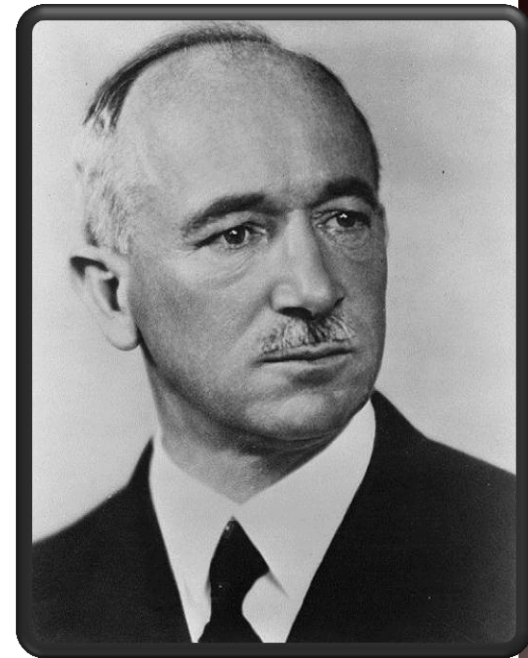

DR. EDVARD BENEŠ

1884 - 1948

- ⊙ 2. československý prezident
- ⊙ Jedním z vůdců prvního československého odboje
- ⊙ 1. ministr zahraničí ČSR
- ⊙ Manželství s Annou Vlčkovou (přejmenovala se na Hanu a Eduard na Edvarda)
- ⊙ Beneš v exilu, Hana 3 roky ve vězení