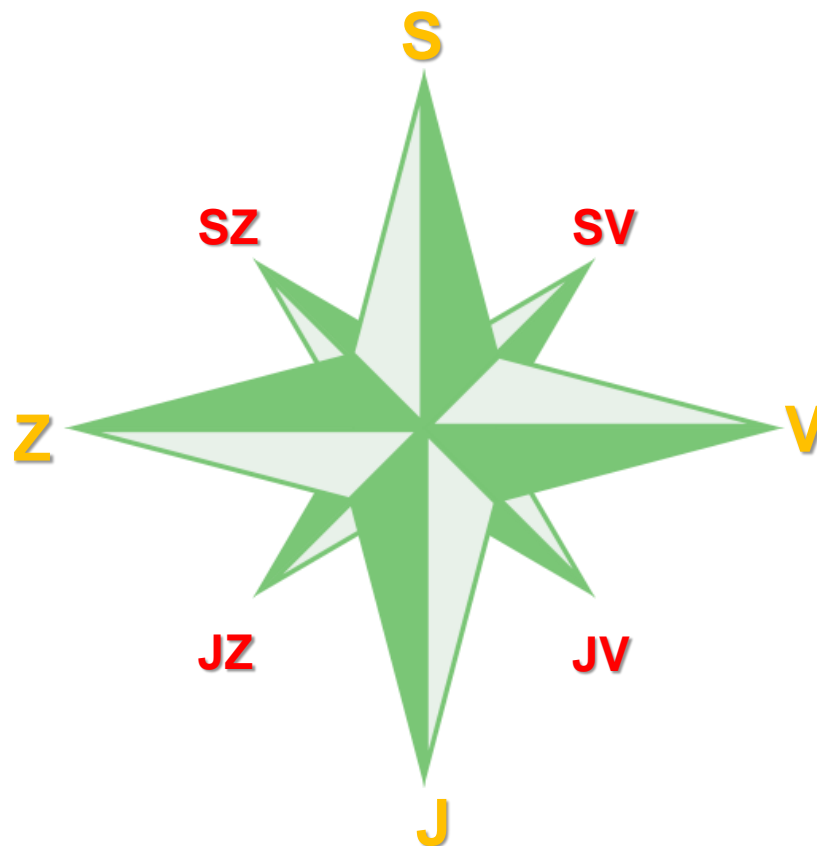

# Světové strany

- Světové strany jsou čtyři základní směry, podle kterých se určuje na zemském povrchu směr.
- Tyto čtyři základní směry se shodují se směrem rovnoběžek a poledníků.
- **Poledník** je pomyslná čára, která spojuje severní a jižní pól.
- **Ravnoběžka**, je rovnoběžka, která vede ve směru zemské rotace.

# Světové strany

- Čtyři světové strany se označují písmeny

- Strany se používají k určování směrů, navigaci a k základní orientaci map. Pokud není řečeno jinak, horní okraj mapy vždy leží na severu

# Světové strany

- V některých případech se přidávají další 4 směry.

SZ (Severo západ)

JZ (Jihozápad)

SV (Severo východ)

JV (Jihovýchod)

# Sever

- Sever, ve staré češtině též půlnoc, je jedna z hlavních světových stran.
- Ve většině zemí jde o **primární světovou stranu**.
- Zkratkou je písmeno „S“ nebo „N“ z germánského slova „Nord“.

- **Význam severu na Zemi:**
- Směr na sever je na mapách většinou nahoru.
- Globy jsou orientovány severem nahoru.
- Na magnetický sever ukazuje střílečka kompasu.
- **Určení severu:**
- Podle kompasu, buzoly, hodinek...
- Podle staveb (kostely mívají často oltář na východní straně).
- Podle přírodních jevů (**není příliš přesné**).