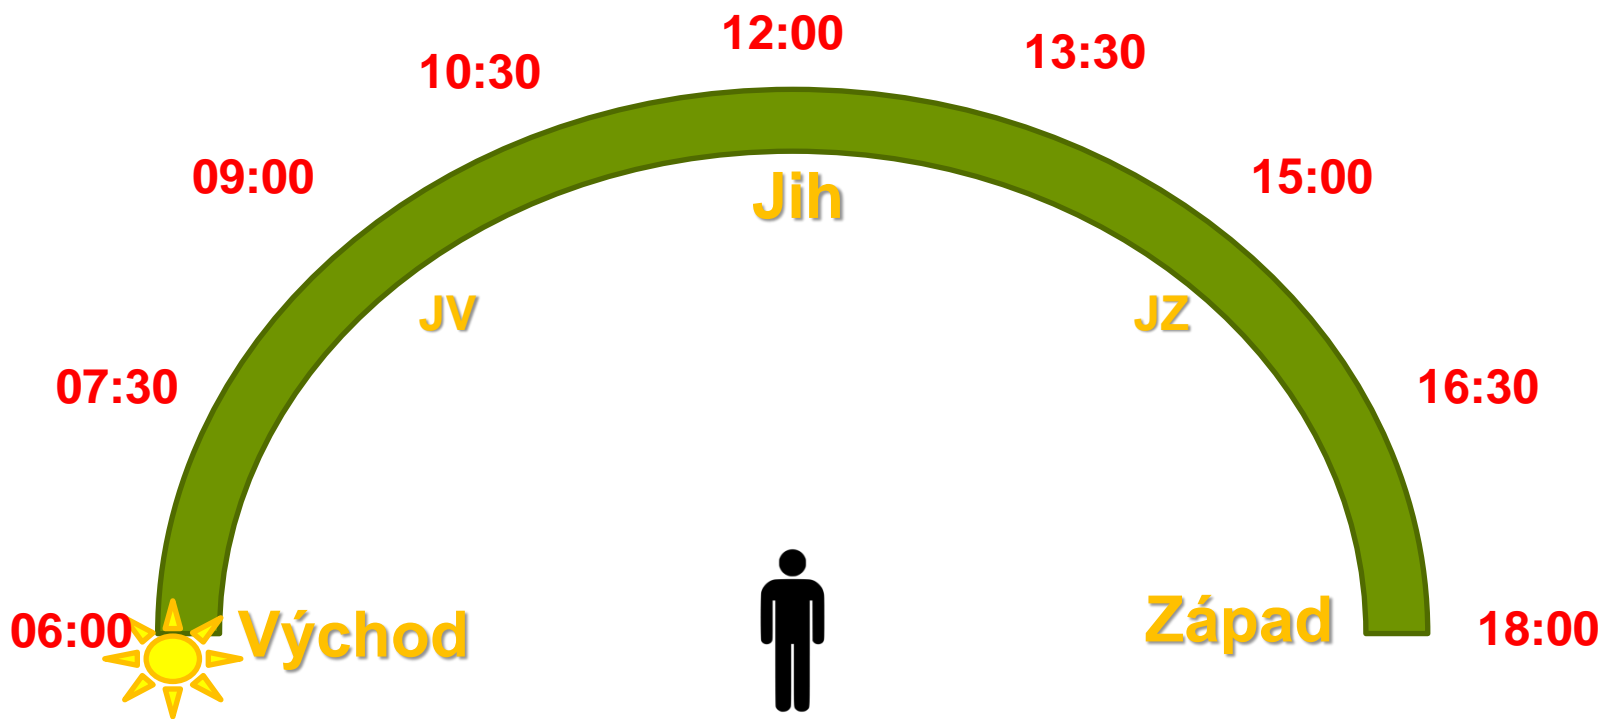

# Světové strany

- Světové strany jsou čtyři základní směry, podle kterých se určuje na zemském povrchu směr.
- Tyto čtyři základní směry se shodují se směrem rovnoběžek a poledníků.
- **Poledník** je pomyslná čára, která spojuje severní a jižní pól.
- **Ravnoběžka**, je rovnoběžka, která vede ve směru zemské rotace.

# Světové strany

- V některých případech se přidávají další 4 směry.

SZ (Severo západ)

JZ (Jihozápad)

SV (Severo východ)

JV (Jihovýchod)

# Sever

- Sever, ve staré češtině též půlnoc, je jedna z hlavních světových stran.
- Ve většině zemí jde o **primární světovou stranu**.
- Zkratkou je písmeno „S“ nebo „N“ z germánského slova „Nord“.

- **Význam severu na Zemi:**
- Směr na sever je na mapách většinou nahoru.
- Globy jsou orientovány severem nahoru.
- Na magnetický sever ukazuje střílečka kompasu.
- **Určení severu:**
- Podle kompasu, buzoly, hodinek...
- Podle staveb (kostely mívají často oltář na východní straně).
- Podle přírodních jevů (**není příliš přesné**).

## ORIENTACE PODLE SLUNCE

- Ráno slunce vychází na východě, v poledne je na jihu a večer zapadá na západě.