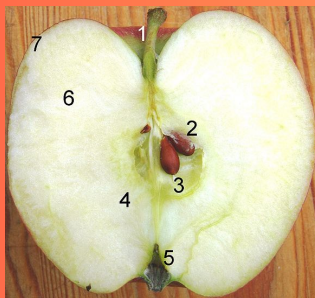

11 3-20:11

Spoj název ovocného stromu s ovocem, které plodí.

třešeň  
**třešeň**

višeň  
**višeň**

broskvoň  
**broskev**

ořešák  
**ořech**

hrušeň  
**hruška**

švestka  
**švestka**

meruňka  
**meruňka**

jabloň  
**jablko**

11 3-20:11

# Dělení plodů ovoce

Přiřaď název ovoce pod správný typ.

**Peckovice**  
mají pecku

**Malvice**  
mají jadřinec s jádry

**Bobule**  
obsahují roztroušená  
jadřerka

angreřty jablka

meruňky

rybíz