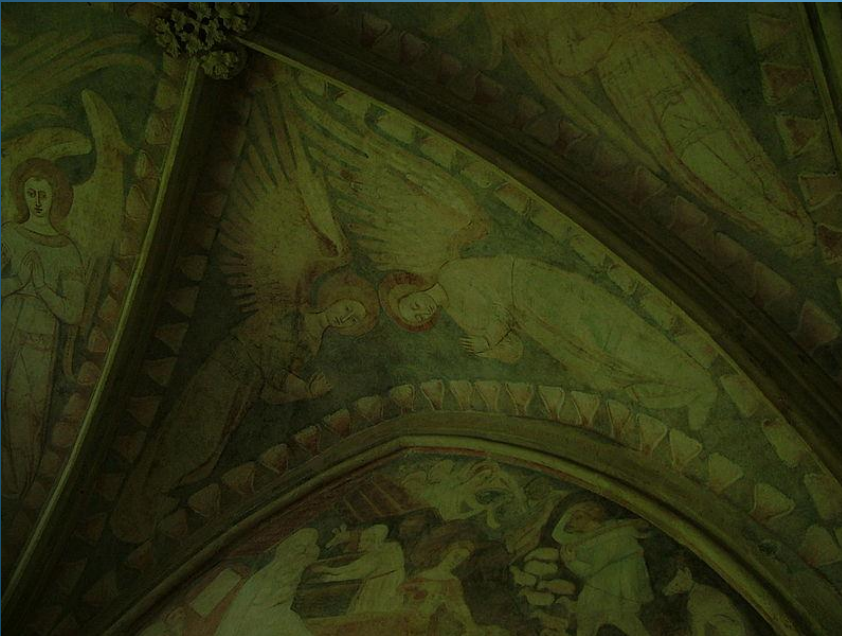

Románské malířství

- **Fresky** – nástěnné malby, zhotovené do vlhké omítky
- **Iniciály** – ozdobná písmena
- **Iluminace** – obrázky

Sázavský klášter