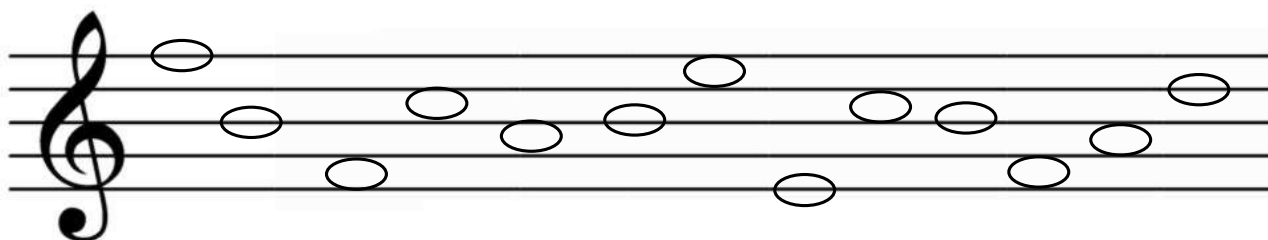

NOTY NA LINCĚ A V MEZEŘĚ, POSTUP NOT

Vybarvi noty podle zadání:

první linka - zelená

první mezera - žlutá

třetí linka - modrá

druhá mezera - červená

pátá linka - hnědá

čtvrtá mezera - oranžová

Noty se postupně zapisují takto: linka - mezera - linka - mezera - ...

Piš noty postupně vzestupně. Poslední nota bude nad 5. linkou.

Piš noty postupně sestupně. Poslední nota bude 1. z minulého cvičení.