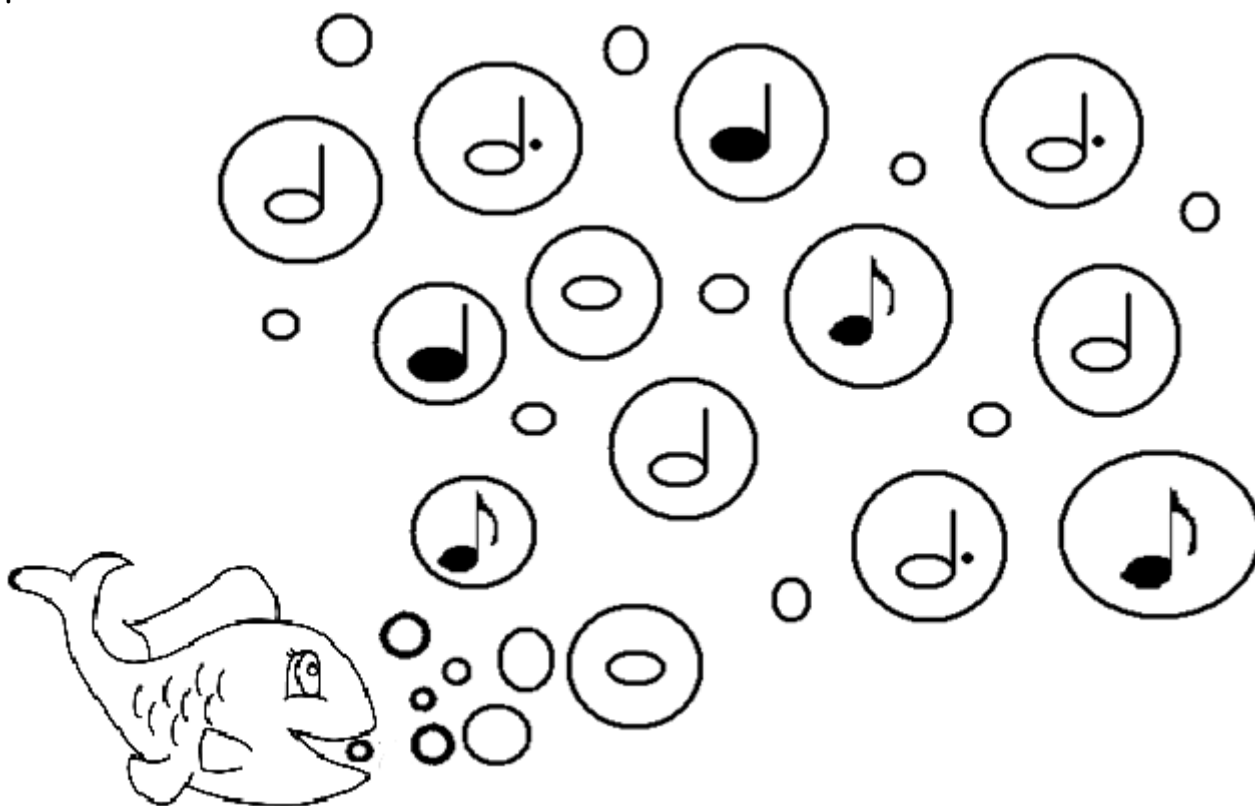

TEST (DÉLKA NOT)

Doplň noty.

Vybarvi bublinky:

celá nota = žlutá

půlová nota = červená

čtvrt'ová nota = modrá

osminová nota = zelená

půlová nota s tečkou = hnědá