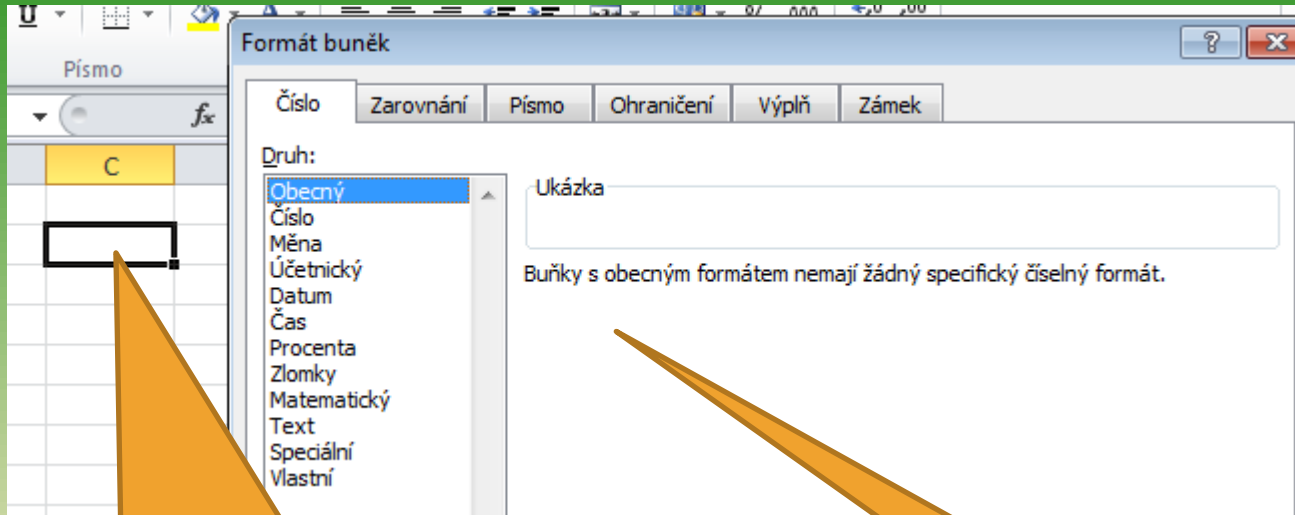

Název školy: **Základní škola Brno, Jana Babáka 1**

Číslo materiálu: **VY 32 INOVACE 20/16**

Název materiálu: **Excel, formát buněk**

Číslo projektu: **CZ.1.07/1.4.00/21.1486**

Zpracoval: **RNDr. Hugo Brabec**

Formát buněk

Pravým tlačítkem myši
kličeme přímo v buňce
nebo ve zvolené oblasti.
Případně vybereme v
nabídce „Formát“

Zde řešíme
formát čísla

Formát buněk

Zvolená oblast

Zde řešíme zarovnání
ve zvolené oblasti