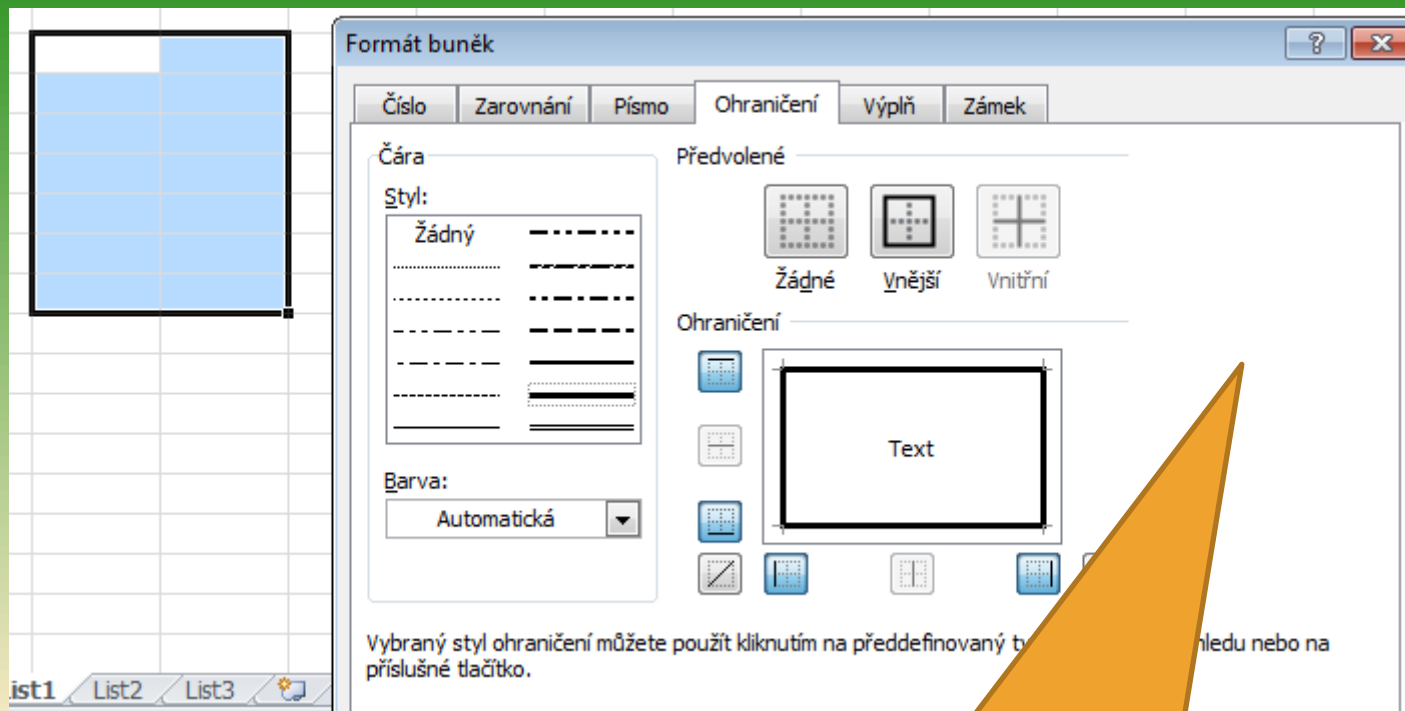

Název školy: **Základní škola Brno, Jana Babáka 1**

Číslo materiálu: **VY 32 INOVACE 20/16**

Název materiálu: **Excel, formát buněk**

Číslo projektu: **CZ.1.07/1.4.00/21.1486**

Zpracoval: **RNDr. Hugo Brabec**

Formát buněk

Pravým tlačítkem myši
kličeme přímo v buňce
nebo ve zvolené oblasti.
Případně vybereme v
nabídce „Formát“

Zde řešíme
formát čísla

Formát buněk

Zvolená oblast

Zde řešíme zarovnání
ve zvolené oblasti

Formát buněk

Zde řešíme písmo ve zvolené oblasti

Formát buněk

Zde řešíme ohraničení zvolené oblasti

Formát buněk

Zde řešíme výplň uvedené oblasti

Formát buněk

Oblast můžeme
uzamknout, případně skrýt
vzorci