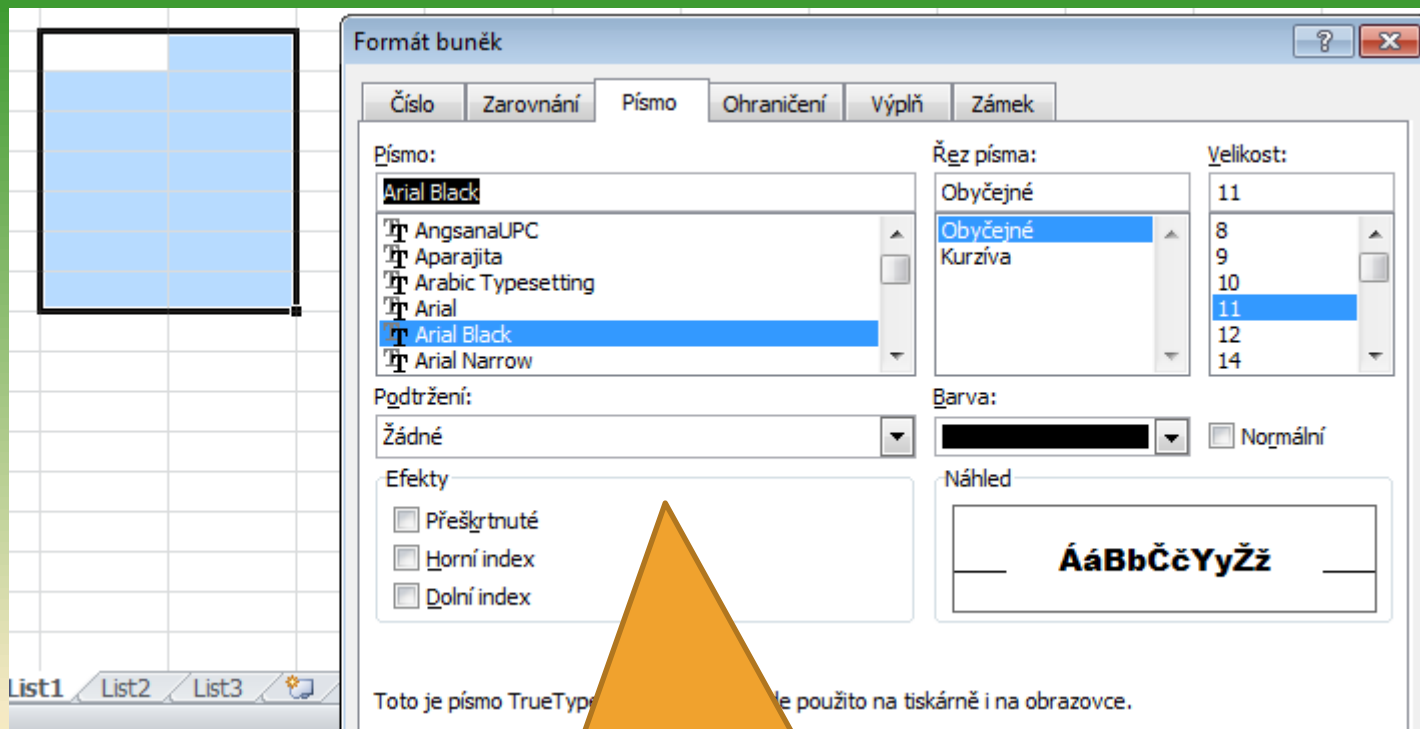

Název školy: **Základní škola Brno, Jana Babáka 1**

Číslo materiálu: **VY 32 INOVACE 20/16**

Název materiálu: **Excel, formát buněk**

Číslo projektu: **CZ.1.07/1.4.00/21.1486**

Zpracoval: **RNDr. Hugo Brabec**

Formát buněk

Pravým tlačítkem myši
kličeme přímo v buňce
nebo ve zvolené oblasti.
Případně vybereme v
nabídce „Formát“

Zde řešíme
formát čísla

Formát buněk

Zvolená oblast

Zde řešíme zarovnání
ve zvolené oblasti

Formát buněk

Zde řešíme písmo ve zvolené oblasti

Formát buněk

Zde řešíme ohraničení zvolené oblasti

Formát buněk

Zde řešíme výplň uvedené oblasti

Formát buněk

Oblast můžeme
uzamknout, případně skrýt
vzorci