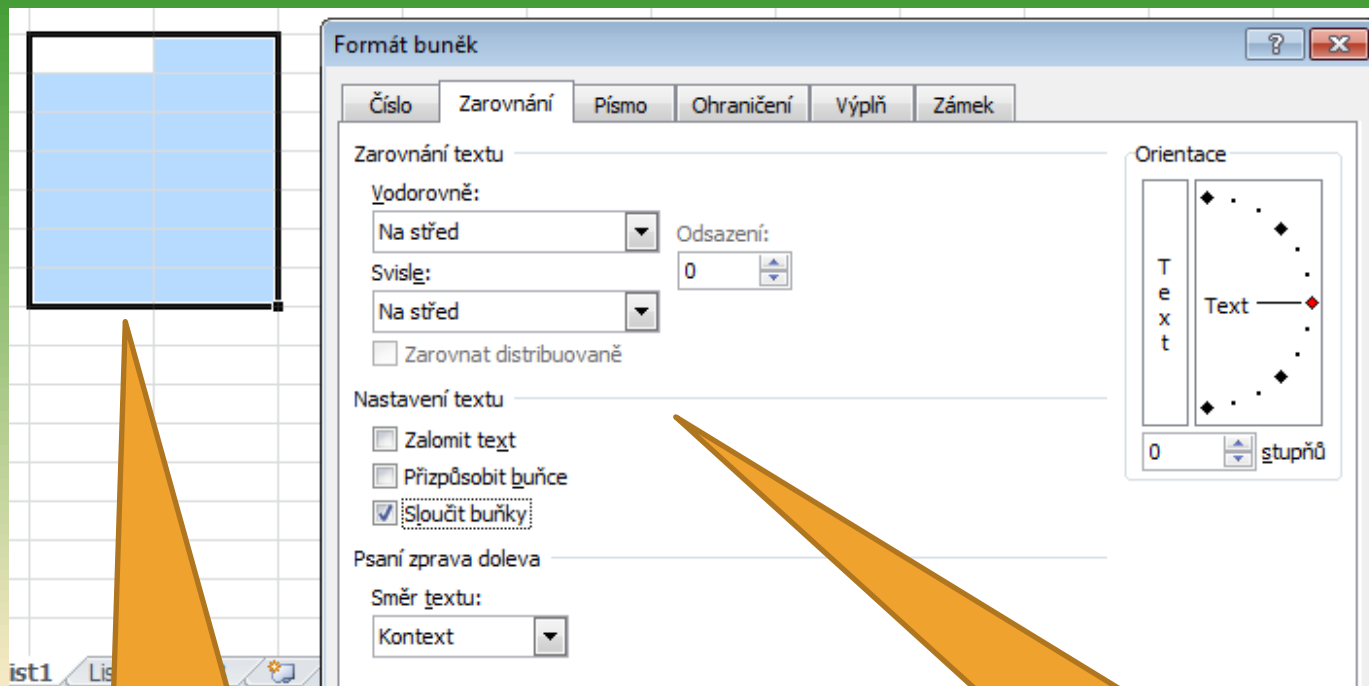

Název školy: **Základní škola Brno, Jana Babáka 1**

Číslo materiálu: **VY 32 INOVACE 20/16**

Název materiálu: **Excel, formát buněk**

Číslo projektu: **CZ.1.07/1.4.00/21.1486**

Zpracoval: **RNDr. Hugo Brabec**

Formát buněk

Pravým tlačítkem myši
kličeme přímo v buňce
nebo ve zvolené oblasti.
Případně vybereme v
nabídce „Formát“

Zde řešíme
formát čísla

Formát buněk

Zvolená oblast

Zde řešíme zarovnání
ve zvolené oblasti

Formát buněk

Zde řešíme písmo ve zvolené oblasti

Formát buněk

Zde řešíme ohraničení zvolené oblasti

Formát buněk

Zde řešíme výplň uvedené oblasti

Formát buněk

Oblast můžeme
uzamknout, případně skrýt
vzorci