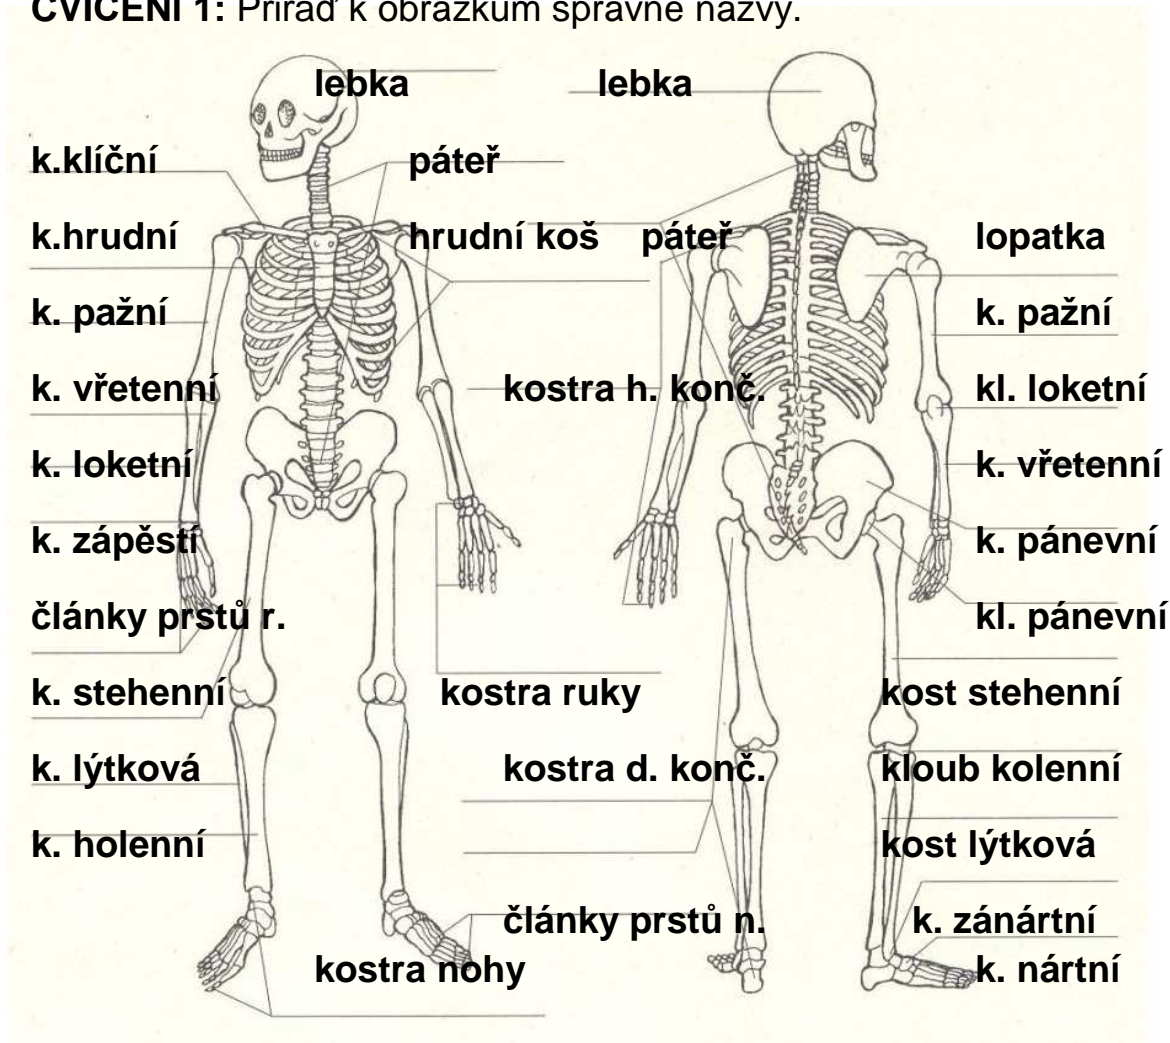

evropský
sociální
fond v ČR

EVROPSKÁ UNIE

MINISTERSTVO ŠKOLSTVÍ,
MLÁDEŽE A TĚLOVÝCHOVY

OP Vzdělávání
pro konkurenceschopnost

OPĚRNÁ SOUSTAVA

KOSTRA

CVIČENÍ 1: Přiřaď k obrázkům správné názvy.

Nabídka: lebka, kost klíční, páteř (složená z obratlů), kost hrudní, hrudní koš (složený z žeber), kost pažní, kost loketní, kost vřetenní, kosti zápěstí, kostra horní končetiny, články prstů ruky, kost stehenní, kost lýtková, kost holenní, kostra nohy, kostra dolních končetin, lopatka, kloub loketní, kloub kyčelní, kost pánevní, kost zánártní, kost nártní, články prstů nohy.

OPĚRNÁ SOUSTAVA

KOSTRA

CVIČENÍ 1: Přiřaď k obrázkům správné názvy.

Nabídka: lebka, kost klíční, páteř (složená z obratlů), kost hrudní, hrudní koš (složený z žeber), kost pažní, kost loketní, kost vřetenní, kosti zápěstí, kostra horní končetiny, články prstů ruky, kost stehenní, kost lýtková, kost holenní, kostra nohy, kostra dolních končetin, lopatka, kloub loketní, kloub kyčelní, kost pánevní, kost zánártní, kost nártní, články prstů nohy, kostra ruky.