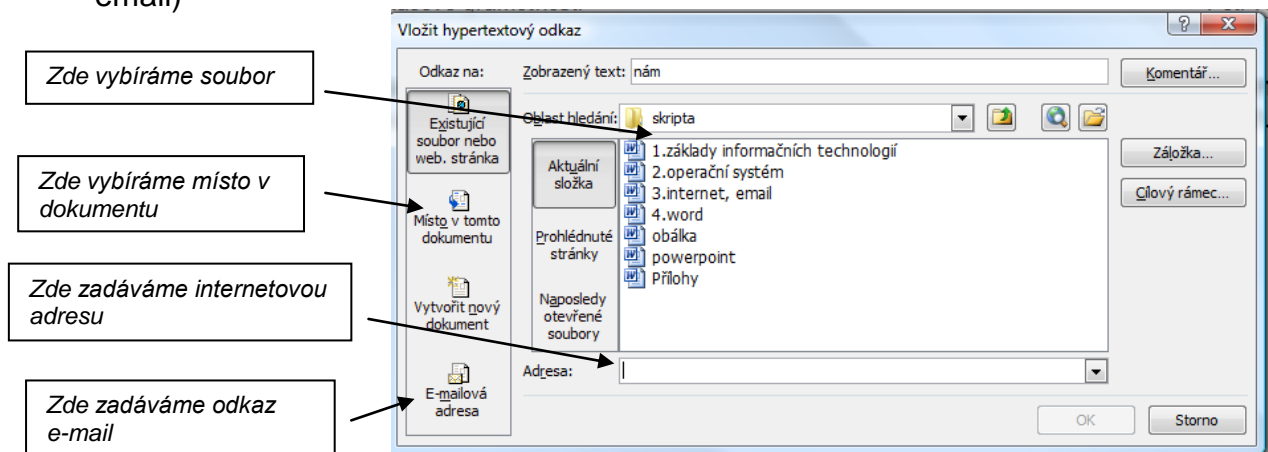

MICROSOFT WORD

Hypertextový odkaz

Hypertextový odkaz nám umožňuje nastavit na část textu nebo na grafický objekt přechod na internetovou stránku, soubor, místo v dokumentu, email
Pokud hypertext nastavíme na text, změní se barva písma a také podtržení.

Jak nastavit hypertextový odkaz

1) Označíme text, který chceme mít jako hypertext (případně grafický objekt)
2) Právě tlačítko myši (případně záložka vložení)
3) Hypertextový odkaz
4) V tabulce, která se nám objeví, zadáme internetovou adresu nebo vybereme soubor, na který se chceme odkazovat (případně místo v tomto dokumentu, email)

Abychom mohli nastavený hypertextový odkaz použít, musíme stisknout klávesu CTRL a kliknout na hypertext